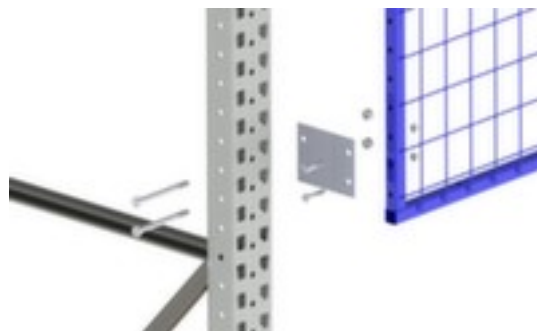

META **bevestigingsset voor** **gaasachterwand voor** **palletstelling** MULTIPAL Heavy

van staal met
corrosiebeschermende zinklaag

Artikelnummer: 227966

META Bevestigingsset voor de achterwand van het rooster **MULTIPAL Heavy** **voor palletstelling**

META bevestigingsset voor gaasachterwand voor palletstelling MULTIPAL Heavy

- vrije afstand 100 mm
- van staal met corrosiebeschermende zinklaag

Technische details

meubeltype	stelling	vrije afstand	100 mm
stellingtype	palletstelling	materiaal	staal
stellingaccessoires	bevestiging	oppervlak	verzinkt
bevestigingstype	bevestigingsset voor gaasachterwand	gewicht	1,472 kg