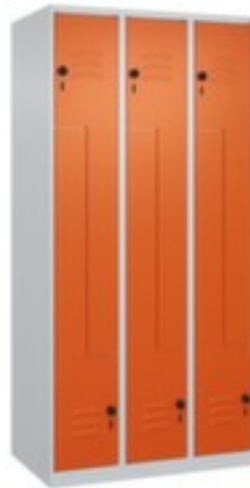

C+P

Z-garderobekast

Classic Plus

hoogte x breedte x diepte 1850 x 900 x 500 mm, vak breedte 150 / 300 mm, Afsluitbaar met veiligheidsdraaigrendel voor hangslot, onderbouw staand op vloer met stelschroeven, romp met moffellak in RAL7035 lichtgrijs, front met moffellak in RAL2004 zuiver oranje

Artikelnummer: 257178

Classic+

Z-garderobekast

- hoogte x breedte x diepte 1850 x 900 x 500 mm
- vak breedte 150 / 300 mm
- deuraanslag beide zijden
- deuropeningshoek 110 °
- per vak een kledingstang met 3 niet verdraaibare dubbele schuifhaken
- openslaande deur met etikettenlijst en ventilatiesleuven
- inliggende deuren met binnenliggende penscharnieren
- Elke deur is standaard uitgerust met een systeem voor gedempte sluiting
- Hoge stabiliteit en torsiestijfheid dankzij materiaalversterking op belangrijke punten en de geavanceerde BIONIC Steel Frame-

Technische details

geschikt voor (gebruik)	ruimtebesparende oplossing	kast uitrusting	kledingstang, haken
meubeltype	kast	kledingstang	ja
type kast	locker	kledinghaak aantal	3 stuks
vakken	6 stuks	type deur	openslaande deur met etikettenlijst en ventilatiesleuven
hoogte	1850 mm	deuraanslag	beide zijden
breedte	900 mm	deur uitvoering	inliggend, binnenliggende penscharnieren
diepte	500 mm	openingshoek deur	110 °
breedte vak	150-300 mm	opstelling	wand
onderbouw	staand op vloer	levering	voorgemonteerd
afsluitbaar	ja	garantie	10 jaar
sluitsysteem	draaigrendel	ventilatie	behuizing en front
materiaal	staal	voor beugelsterkte	6-8 mm
materiaal verwerking	gelast	stabiliteit / versterking / vers	vouwen, steunen
kleur romp	lichtgrijs // RAL7035	deurdemping	ja
kleur voorkant	zuiver oranje // RAL2004	norm	niveau B volgens DIN 4547-2 Inbraakwerend
oppervlak romp	gemoffeld	gewicht	50,9 kg
oppervlak front	gemoffeld		