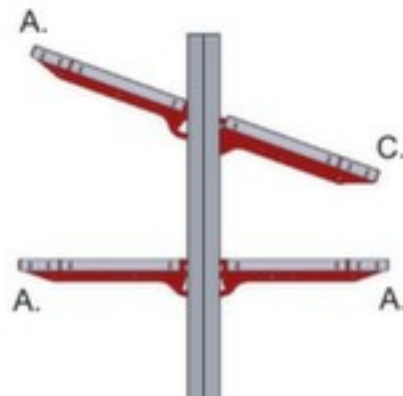

Rocholz

legbord voor paktafel

System Flex Typ C

breedte x diepte 800 x 200 mm, draagvermogen 25 kg, met draagarmen, van staal met slag- en krasvaste poedercoating in RAL9006 blank aluminiumkleurig

Artikelnummer: 272947

legbord voor paktafel

- breedte x diepte 800 x 200 mm
- draagvermogen 25 kg
- met draagarmen
- Kantelbaar in -20°, 0° en +20°
- van staal met slag- en krasvaste poedercoating in RAL9006 blank aluminiumkleurig
- gebruiksinstructie: Let op bij legborden aan weerszijden: Bij legborden die in een rechte hoek ten opzichte van het profiel met perforaties staan, moet u twee legborden van type A bestellen. Anders moet u type A of type C combineren

Technische details

meubeltype	tafel	tafelaccessoires uitrusting	draagarmen
type tafel	accessoire	tafelaccessoires functie	Kantelbaar in -20°, 0° en +20°
legbord-/niveautype	legbord	materiaal	staal
voor tafelttype	paftafel	oppervlak legbord	m. poedercoating
breedte	800 mm	kleur bodem	blank aluminiumkleurig // RAL9006
diepte	200 mm	gebruiksinstructie	Let op bij legborden aan weerszijden: Bij legborden die in een rechte hoek ten