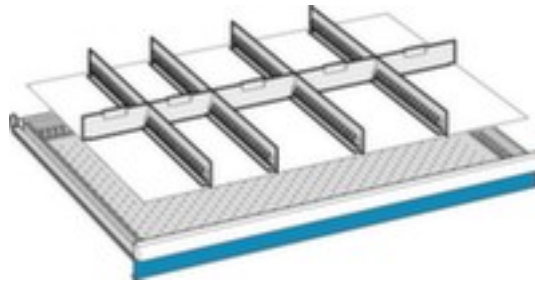

LISTA

lade-indelingsset

4 x sleufwand + 5 x scheidingsplaat,
passend voor nuttige afmetingen
laden 54 x 36 E = 918 x 612 mm,
hoogte x breedte x diepte 300 x 918
x 612 mm

Artikelnummer: 508622

lade-indelingsset

- voor ladekast
- 4 x sleufwand + 5 x scheidingsplaat
- passend voor nuttige afmetingen laden 54 x 36 E = 918 x 612 mm
- hoogte x breedte x diepte 300 x 918 x 612 mm
- voor kasten met een breedte van 1023 mm

Technische details

meubeltype	kast	diepte	612 mm
type kast	accessoire	voor kastbreedte	1023 mm
voor kasttype	ladekast	voor laden nuttige afmetingen	54 x 36 E = 918 x 612 mm
type binneninrichting	indeling	scheidingswanden aantal	5 stuks
type indeling	lade-indelingsset	sleufwanden aantal	4 stuks
hoogte	300 mm	gewicht	8 kg
breedte	918 mm		