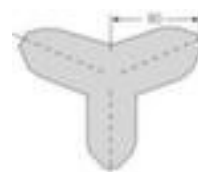

## Moravia protection d'angle extérieure

forme trapèze, 3 côté longueur 80 mm chaque, en polyuréthane, en jaune/noir, autoadhésif

lot 5 pièce

Numéro d'article: 520087

**MORAVIA**  
kompetent und fair

### Protection d'angle

protection d'angle extérieure

- convient pour intérieur et extérieur
- forme trapèze
- 3 côté longueur 80 mm chaque
- en polyuréthane
- en jaune/noir
- autoadhésif
- résistance à la température de -40 °C à +90 °C
- selon DIN 4844 et classe de protection incendie UL94HB

### Détails techniques

sécurisation de la circulation	équipement de sécurité	matériau	polyuréthane
équipement de sécurité	profilé de protection	plage de température	-40 °C à +90 °C
type de protection	protection d'angle extérieure	nombre de côtés	3 pièce
lieu d'utilisation	intérieur et extérieur	longueur des côtés	80 mm
forme	trapèze	couleur	jaune/noir