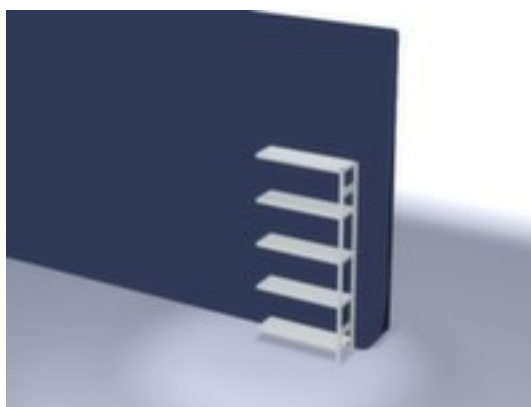

hofs magazijnstelling - aanbouwveld

hoogte x breedte x diepte 2000 x 1010 x 335 mm, vaklast 150 kg, 5 niveaus met Stalen bodem, opstelhoek recht, gebruik tweezijdig - flexibele opstelling vrijstaand in de ruimte mogelijk, staanders verzinkt met kunststof coating in RAL7035 lichtgrijs, niveaus verzinkt met kunststof coating in RAL7035 lichtgrijs

Artikelnummer: 858528

hofs
REGALSYSTEME

hofs Traversenstelling

Aanbouwstelling

magazijnstelling - aanbouwveld

- Geschikt voor magazijn en werkplaats
- kliksysteem
- hoogte x breedte x diepte 2000 x 1010 x 335 mm
- veldlast 1200 kg
- vaklast 150 kg
- vak breedte x diepte 1000 x 300 mm

- 5 niveaus met Stalen bodem
- Per 25 mm verstelbaar
- opstelhoek recht
- gebruik tweezijdig - flexibele opstelling vrijstaand in de ruimte mogelijk
- Hoge stabiliteit door diagonaalschoren en lengteprofielen
- staander met voetplaten en profielafdekplaten van kunststof aan bovenzijde voor een nette afwerking aan de boven- en onderkant
- constructie van staal
- staanders verzinkt met kunststof coating in RAL7035 lichtgrijs
- niveaus verzinkt met kunststof coating in RAL7035 lichtgrijs
- inhoud levering: aanbouwstelling met 1 staanderframe en niveaus zie aanbod
- Leveringstoestand gedemonteerd
- RAL-keurmerk
- 5 jaar garantie
- volgens DIN EN 15635 moeten legbordstellingen die 4 keer zo hoog zijn als de stellingdiepte (verhouding 4:1) aan de vloer worden bevestigd en geborgd
- De aangegeven vaklasten gelden bij een gelijkmatig verdeelde belasting
- extra legborden/niveaus zijn leverbaar als accessoire en zijn uit te breiden tot de maximale veldlast