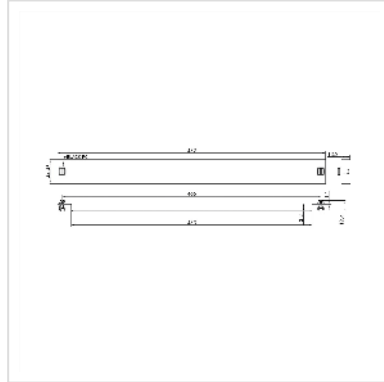

# VALUE 19"-Blindplatte Snap-in, 1 HE, schwarz

|                     |               |
|---------------------|---------------|
| Artikelnummer       | 26.99.0003    |
| Hersteller          | VALUE         |
| Hersteller-Art.-Nr. | 26.99.0003    |
| EAN (Einzelstück)   | 7630049628366 |

**Tool-free**

**VALUE 19"-Blindplatte lackiert in RAL 9005 (schwarz) zum Abdecken nicht benötigter Höheneinheiten - mit Snap-In Mechanismus für die einfache und schnelle Montage ohne Käfigmuttern oder anderes Zubehör.**

- Geeignet für alle 19"-Netzwerk- oder Serverschränke
- Geeignet, um nicht benötigte Einbauplätze zu verdecken
- Dank Snap-In Mechanismus (Schnappverschluss-Funktionalität) schnell und leicht zu montieren
- Benötigt keine Werkzeuge oder Käfigmutter-Befestigungsschrauben
- Material: Stahl
- 19"-Blindblende mit einer Höheneinheit (1 HE)

---

|         |         |
|---------|---------|
| Gewicht | 207.7 g |
|---------|---------|

|                 |       |
|-----------------|-------|
| Verpackungshöhe | 30 mm |
|-----------------|-------|