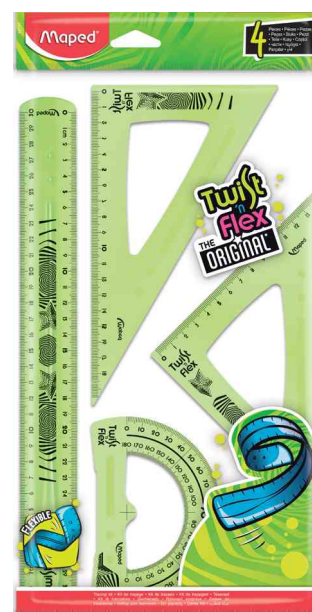

Kit de géométrie Twist'n Flex, 4 pièces

- souple & incassable
 - se tord à l'infini
 - dans un étui de protection avec oeillet de suspension
 - la livraison est assortie en bleu transparent, vert transparent et fuchsia transparent - pas de choix de couleur possible !
- Kit composé de:** 1 x règle 300 mm, 1 x équerre 2 en 1, 45° + 60° - 210 mm, 1 x rapporteur 180° - 120 mm

Kit de géométrie Twist'n Flex, bleu

Kit de géométrie Twist'n Flex, fuchsia

Kit de géométrie Twist'n Flex, vert

Produit	Modèle	Dimensions	Matière	Couleur	Conditionné	Numéro de fabricant	Code
Kit de géométrie Twist'n Flex	4 pièces		plastique	assorti		897157	82897157