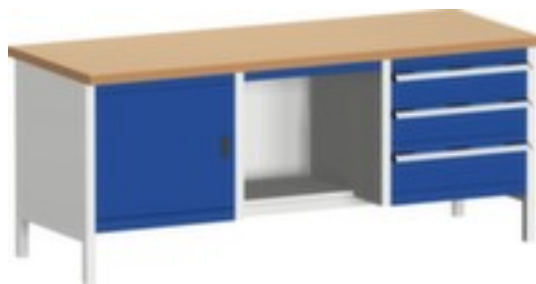

## **bott**

### **Kastenwerkbank**

#### **cubio**

Höhe x Breite x Tiefe 840 x 2000 x 750 mm, Tischplatte aus Rotbuche, geölt, Traglast 1200 kg, Gestellausführung 4 Füße, Ausstattung: 3 Schubladen, 1 Schrank, 1 Ablageboden, Gestell mit schlag- und kratzfester Pulverbeschichtung in RAL7035 Lichtgrau, Front mit schlag- und kratzfester Pulverbeschichtung in RAL5010 Enzianblau

### Kastenwerkbank

- Höhe x Breite x Tiefe 840 x 2000 x 750 mm
- Tischplatte aus Rotbuche, geölt
- Plattenstärke 40 mm
- Traglast 1200 kg
- Gestellausführung 4 Füße
- Ausstattung: 3 Schubladen, 1 Schrank, 1 Ablageboden
- links 1 Schrank
- mitte 1 Ablageboden
- rechts 3 Schubladen
- Türinnenseite mit Perfo-Lochung
- Traglast je Schublade 75 kg
- Schubladen auf kugelgelagerten Laufschiene, Auszug 100 %
- mit Normallastauszug
- Mit Griffleiste
- Schubladen und Schrank getrennt verschließbar
- Konstruktion aus Stahl
- Gestell mit schlag- und kratzfester Pulverbeschichtung in RAL7035