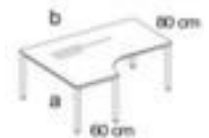

Nowy Styl Höhenverstellbarer Freiform- Schreibtisch E10

Höhe x Breite x Tiefe 720 - 840 x 1600 x 1200 mm, Vertiefung links, 4-Fußgestell aus Stahl verchromt, Rundrohr

NowyStyl

Artikelnummer: 147883

Nowy Styl Freiform-Schreibtisch E10

Höhenverstellbarer Freiform-Schreibtisch

- Höhe x Breite x Tiefe 720 - 840 x 1600 x 1200 mm
- Plattenstärke 25 mm
- Vertiefung links
- Kante mit stoßfestem ABS-Umleimer
- 4-Fußgestell aus Stahl verchromt
- Rundrohr

Technische Details

| | | | |
|---------------|--------------|--------------------|-----------------------------------|
| Möbeltyp | Tisch | Anbautiefe | 600-800 mm |
| Tischtyp | Schreibtisch | Material Platte | Holz |
| Tischelement | Grundelement | Oberfläche Platte | melaminharzbeschichtet |
| Höhe | 720-840 mm | Farbe Platte | aus verschiedenen Dekoren wählbar |
| Breite | 1600 mm | Plattenkante | ABS-Umleimer |
| Tiefe | 1200 mm | Material Gestell | Stahl |
| Stärke Platte | 25 mm | Oberfläche Gestell | verchromt |
| Plattenform | Freiform | höhenverstellbar | ja |

| | | | |
|-------------|--------------|------------------|-----------|
| Gestellform | 4-Fußgestell | Memoryfunktion | nein |
| Rohrform | Rundrohr | Farbe Ausführung | verchromt |
| Vertiefung | links | Gewicht | 52,7 kg |