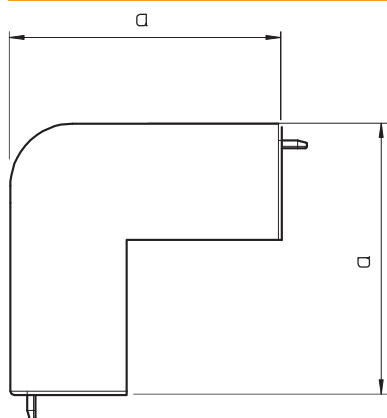

Technisch specificatieblad

Buitenhoek, voor kanaal type WDK 25040

Artikelnr. 6160654

Buitenhoek voor richtingsverandering van de WDK-kanalen.
De hulpstukken zijn in het algemeen overlappend over het kanaaldeksel.

PVC Polyvinylchloride

Stamgegevens

Bestelnr.	6160654
Type	WDK HA25040CW
Omschrijving 1	Buitenhoek
Dimensie	25x40mm
Kleur	crèmewit
RAL-nummer	9001
Materiaal	Polyvinylchloride
Materiaal-afk.	PVC
Kleinste verkoop-eenheid (VG)	4 Stuk
Gewicht	2,05 kg/100 st.

Technische gegevens

Lengte	52,00 mm
Breedte	40,00 mm
Zijhoogte	25,00 mm
Afmeting H	40,00 mm
Afmeting a	52,00 mm
Uitvoering	Hulpstuk
Type bevestiging voor kanaalafmeting	Opklikbaar 25 x 25
Geschikt voor functiebehoud	<input type="checkbox"/>
Halogeenvrij	<input type="checkbox"/>
Kanaalhoogte	25,00 mm
Beschermfolie zelfblussend	<input checked="" type="checkbox"/>
Hoekgedeelte	90,00 - 90,00 °