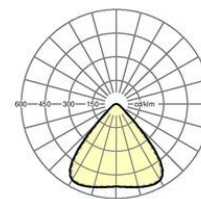

LICHTTECHNIEK

Uitvoering	LED, Kleurweergave/Lichtkleur CRI ≥ 80 / 4000K
Kleurtolerantie (MacAdam)	4SDCM
Lichtstroom armatuur	14166lm
LED Levensduur	50000h L80/B10 (Tq 50°C)
Lichtopbrengst	162lm/W
Stralingshoek	90°
UGR dw./l.	24.9 / 25.0

MECHANIEK

Kleur behuizing	grijs
Maten (LxBxH/DxH)	425mm x 195mm
Gewicht (netto)	8.775kg
Montagewijze	Individuele pendelmontage, Individuele opbouwmontage

Maten

H	195 mm	Hoogte
D	425 mm	Diameter

DEEP-LINK

<https://www.regiolux.de/nl/article/37149116605>