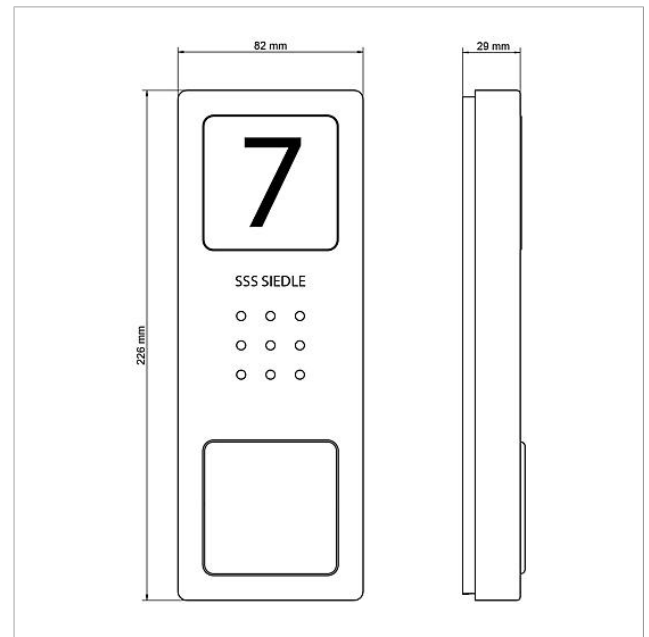

Audio deurstation
Siedle Compact
CA 850-1 E

210008733

Pagina 3