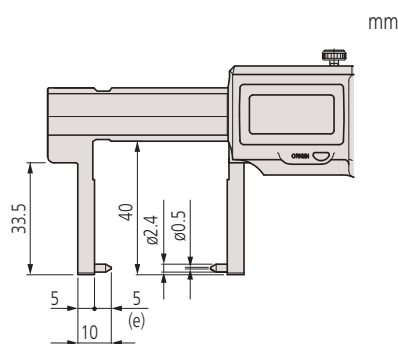

Metrikus

Kúpos mérőpofa

No.	Tartomány [mm]	Pontosság	Tömeg [g]
573-652-20	0-150	±0,03 mm	157
573-654-20	0-150	±0,03 mm	157

Hegyes mérőpofa