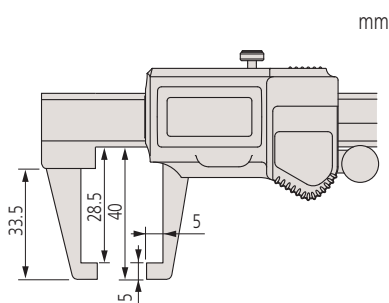

Metrikus

Kúpos mérőpofa

No.	Tartomány [mm]	Pontosság	Tömeg [g]
573-652-20	0-150	±0,03 mm	157
573-654-20	0-150	±0,03 mm	157

Hegyes mérőpofa