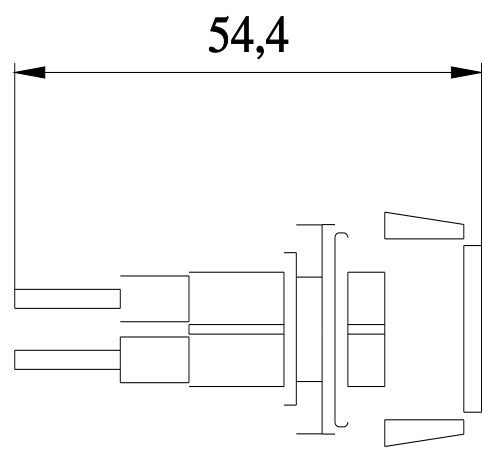

---

letzte Änderung:

28.10.2023