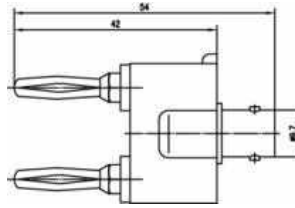

Laborsteckverbindungen

Artikelnummer: J01008A0620

BNC-Bananenstecker-Laborsteckverbindungen

Technische Attribute

Anmerkungen

BNC-Bananenstecker

Produkt-Beschreibung

Nachstehende Kabelgarnituren stellen nur einen kleinen Teil unseres umfangreichen Konfektionsprogrammes dar. Wir verarbeiten sämtliche gängigen HF-Kabel mit unseren Steckverbindungen. Die Kabel werden bei Crimpverbindungen mit Tülle oder Schrumpfschlauch versehen, wenn nicht anders gefordert. Auch liefern wir jede gewünschte Kabellänge. Für Anfragen bzw. Aufträge über konfektionierte HF-Kabel gemäß Ihren spezifischen Angaben bitten wir Sie von dem Spezifikationsblatt auf der letzten Katalogseite Gebrauch zu machen.