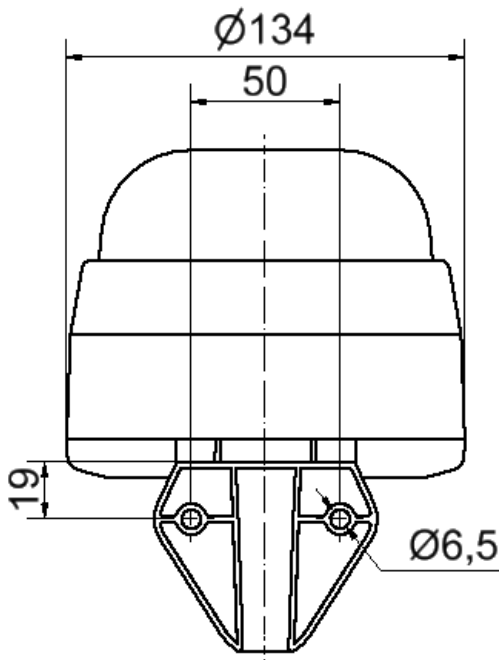

Benennung/Description

Signalhupe
Signal horn

Artikel-Nummer
Material number

575 000 XX

Ausdruck ist nur zur Information und wird bei Änderung nicht berücksichtigt. / This printed copy is for information only and is subject to alteration.

Bestell-Nr. / order no.

575 000 75	24 V AC/DC	55mA ca. 365g
575 000 70	12-48 V AC/DC	210mA ca. 375g
575 000 60	115-230 V AC	30mA ca. 410g