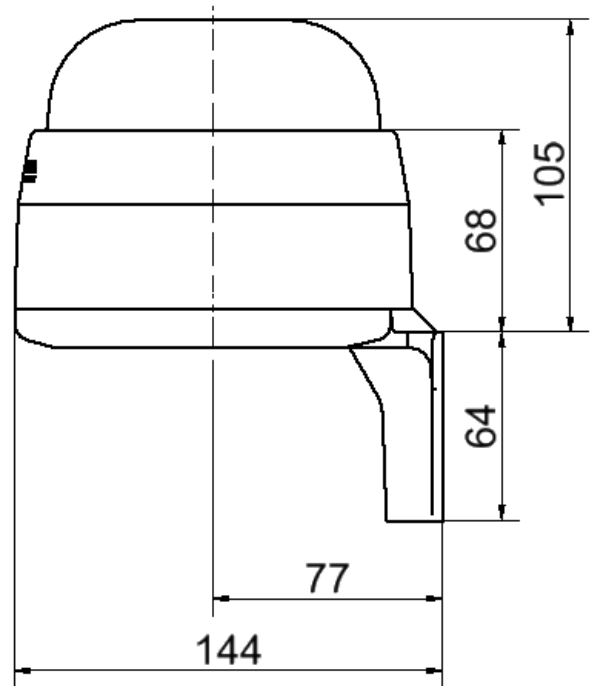

Benennung/Description

Signalhupe
Signal horn

Artikel-Nummer
Material number

575 000 XX

Ausdruck ist nur zur Information und wird bei Änderung nicht berücksichtigt. / This printed copy is for information only and is subject to alteration.

Bestell-Nr. / order no.

575 000 75	24 V AC/DC	55mA ca. 365g
575 000 70	12-48 V AC/DC	210mA ca. 375g
575 000 60	115-230 V AC	30mA ca. 410g