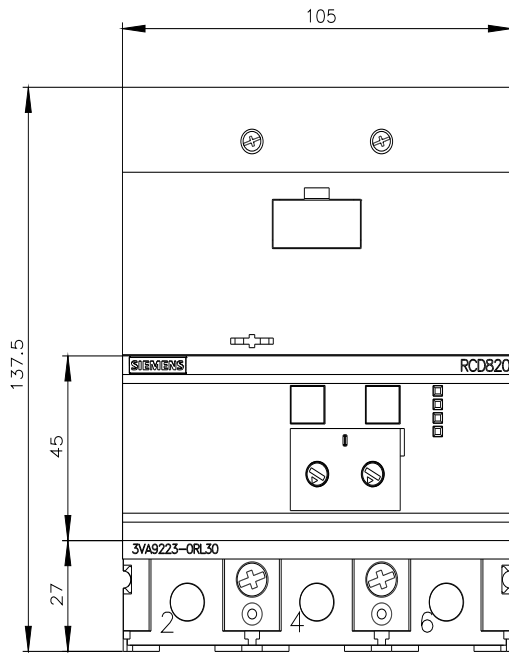

<https://mall.industry.siemens.com/mall/de/de/Catalog/product?mfb=3VA9223-0RL30>

Service&Support (Handbücher, Betriebsanleitungen, Zertifikate, Kennlinien, FAQs,...)

<https://support.industry.siemens.com/cs/ww/de/ps/3VA9223-0RL30>

Bilddatenbank (Produktfotos, 2D-Maßzeichnungen, 3D-Modelle, Geräteschaltpläne, ...)

<http://www.automation.siemens.com/bilddb/cax_de.aspx?mfb=3VA9223-0RL30>

CAX-Online-Generator

<http://www.siemens.com/cax>

Ausschreibungstexte (Leistungsverzeichnisse)

<http://www.siemens.de/ausschreibungstexte>