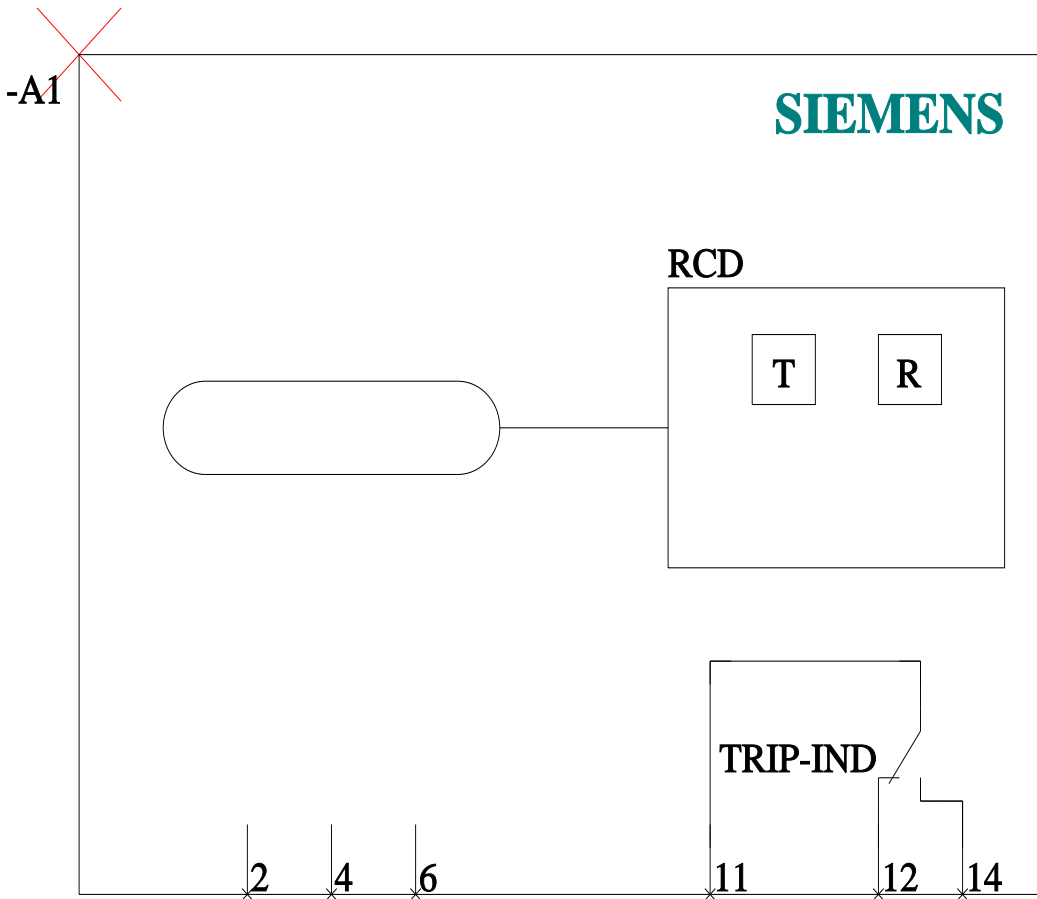

letzte Änderung:

20.12.2020