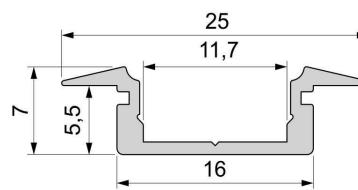

Montage

Befestigungsmöglichkeiten

- Halteklammern (optional erhältlich)
- Montagekleber
- Wärmebeständiges doppelseitiges Klebeband
- Schaumstoffklebeband für unebene Oberflächen
- Senkkopfschrauben
- Zentrier-Bohrhilfe: das Profil verfügt im Inneren über eine kleine Fuge

Artikel Nr.: 975023

T-profile flat ET-01-10 suitable for 10 - 11,3 mm LED Stripes

Characteristics

Material	aluminum
Color	matt black
Optic	anodized

Dimensions & Weight

Length	2000,00
Width	25,00
Height	7,00
Diameter	0,00
Product Weight	240 g

Mounting

Mounting Options

- fixation clamp (partly available)
- mounting glue
- heat resistant double-sided adhesive tape
- foam tape for uneven surfaces
- countersunk screws
- Centering drilling aid: the profile has a small gap inside
- Milling aid: the profile has a small gap inside