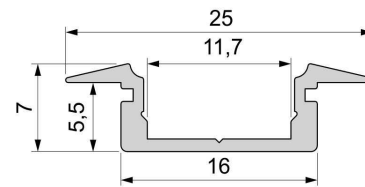

Artikel Nr.: 975023

T-Profil flach ET-01-10 passend für 10 - 11,3 mm LED Stripes

Charakteristik

Material	Aluminium
Farbe	Schwarz-matt
Optik	eloxiert
	0,00

Abmessungen und Gewicht

Länge	2000,00
Breite	25,00
Höhe	7,00
Durchmesser	0,00
Gewicht	240 g

Montage

Befestigungsmöglichkeiten

- Halteklammern (optional erhältlich)
- Montagekleber
- Wärmebeständiges doppelseitiges Klebeband
- Schaumstoffklebeband für unebene Oberflächen
- Senkkopfschrauben
- Zentrier-Bohrhilfe: das Profil verfügt im Inneren über eine kleine Fuge

Artikel Nr.: 975023

T-profile flat ET-01-10 suitable for 10 - 11,3 mm LED Stripes

Characteristics

Material	aluminum
Color	matt black
Optic	anodized

Dimensions & Weight

Length	2000,00
Width	25,00
Height	7,00
Diameter	0,00
Product Weight	240 g