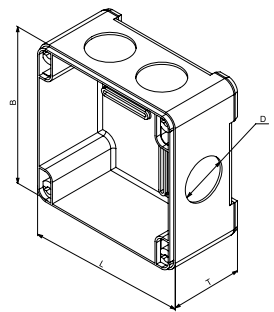

Adatlap

Termékmegnevezés	PKG MP SW
Rövid leírás	Páncéljellegű kötődoboz, ellenálló vízszugárral szemben
Tulajdonságok	vakolat fölé, nedves helyiségekbe alkalmas, elődomborított csőbevezetéssel
Szín	fekete, hasonló RAL 9005
Besorolás	AC 690 V, IP 40

Normák: EN 60670-22

Hőmérséklet tartomány	Védettség	UV-sugárzás tűrése*
-25 / +60 °C	IP65	L2

Cikkszám	Méreték doboz	Csömérethez	Kiscsomag	Nagycsomag
016 404	105 x 105 x 64 mm	25 mm	5 db	50 db
010 789	200 x 150 x 85 mm	25 mm	2 db	12 db

További mechanikai jellemzők

Tulajdonság

Halogénmentes	hamis
Sorolható	hamis
Csatlakozások száma	6
Csatlakozás típusa	előpréselés
Felszerelve	nincs
Fedél kivitel	szerelőfedél
Robbanásbiztos kivitel	hamis
Időjárásálló	hamis
Anyag	PVC-U