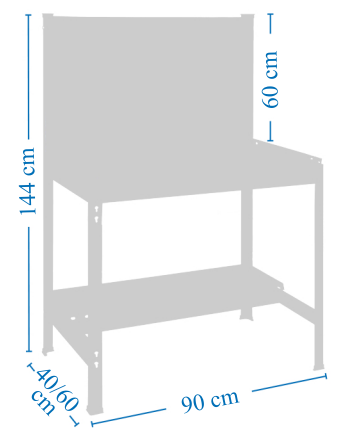

BT-2 Garden 900

144 x 90 x 40 cm

144 x 90 x 60 cm

info@simonrack.com
www.simonrack.com
Polígono de Alfamén
C/ Polígono C, nº 3
50.461 Alfamén (Zaragoza) SPAIN
Telf. (+34) 976 628 537
Fax (+34) 976 628 542