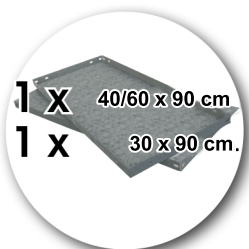

BT-2 Garden 900

144 x 90 x 40 cm

144 x 90 x 60 cm

info@simonrack.com
www.simonrack.com
Polígono de Alfamén
C/ Polígono C, nº 3
50.461 Alfamén (Zaragoza) SPAIN
Telf. (+34) 976 628 537
Fax (+34) 976 628 542