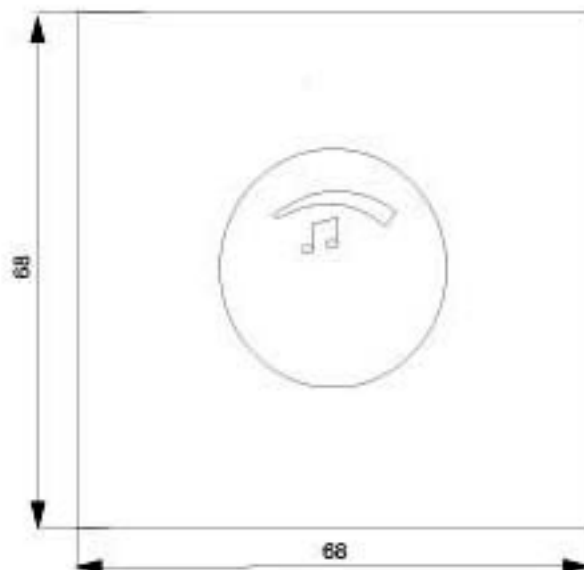

Weitere Informationen

Information- and Downloadcenter (Kataloge, Broschüren,...)

<http://www.siemens.de/lowvoltage/kataloge>

Industry Mall (Online-Bestellsystem)

<https://eb.automation.siemens.com/mall/de/WW/Catalog/Product/5TG48121>

Service&Support (Handbücher, Betriebsanleitungen, Zertifikate, Kennlinien, FAQs,...)

<http://support.automation.siemens.com/WW/view/de/5TG48121/all>

Bilddatenbank (Produktfotos, 2D-Maßzeichnungen, 3D-Modelle, Geräteschaltpläne, ...)

<http://www.automation.siemens.com/bilddb/cax_de.aspx?mfb=5TG48121>

CAX-Online-Generator

<http://www.siemens.com/cax>

Ausschreibungstexte (Leistungsverzeichnisse)

<http://ausschreibungstexte.siemens.com/tiplv>

letzte Änderung:

11.03.2015