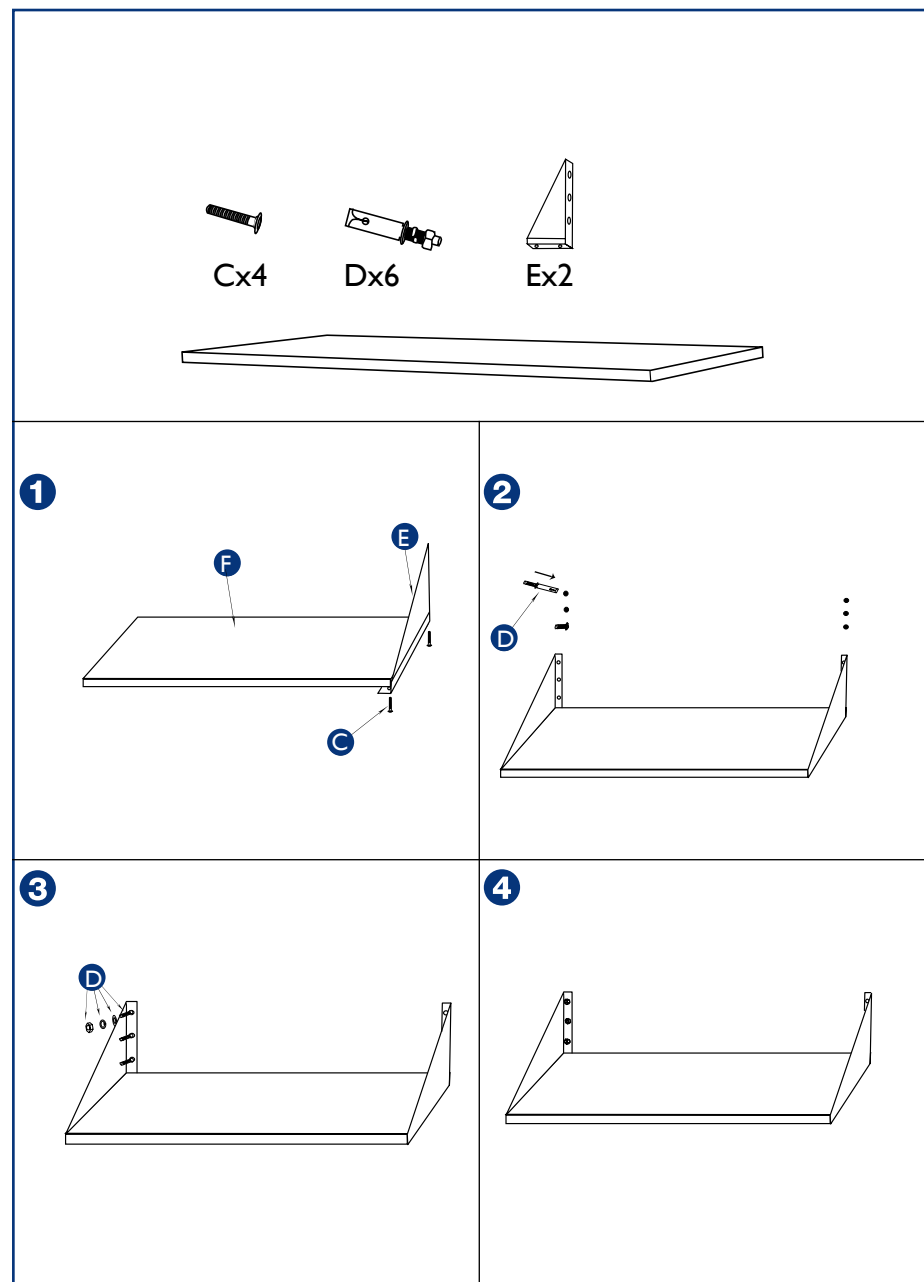

INHALT | CONTENT | CONTENU | CONTENIDO | TREŚĆ | CONTENUTO