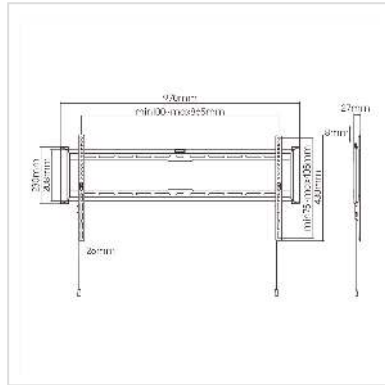

# VALUE TV-Wandhalterung, 27 mm Wandabstand, fest, <228,6cm/90", <75kg, schwarz

<b>Artikelnummer</b>	17.99.1224
<b>Hersteller</b>	VALUE
<b>Hersteller-Art.-Nr.</b>	17.99.1224
<b>EAN (Einzelstück)</b>	7630049627741

## Stabile TV-Wandhalterung mit lediglich 27 mm Wandabstand

- Für Bildschirme von 43" bis 90" (max. VESA 800x400)
- Tragkraft von bis zu 75 kg
- Feste Aufhängung
- Besonders geringer Wandabstand von 27 mm
- Sicherung gegen unbeabsichtigtes Lösen der Montagehaken
- Integrierte Wasserwaage

### Technische Daten

Hersteller	VALUE
Produktgruppe	LCD-Monitorarme
Produkttyp	TV-Wandhalterung
Farbe	schwarz
Tragkraft	75 kg
Anzahl Drehpunkte	0
Befestigung	Wandhalterung
Neigbar	nein
Drehbar	nein
Wandabstand	27 mm

Anzahl Monitore	1
Max. Bildschirmdiagonale (cm)	228.6 cm
Max. Bildschirmdiagonale (Zoll)	90 Zoll
Min. Bildschirmdiagonale (Zoll)	43 Zoll
VESA 200 x 200 mm	ja
VESA 300 x 200 mm	ja
VESA 300 x 300 mm	ja
VESA 400 x 200 mm	ja
VESA 400 x 300 mm	ja
VESA 400 x 400 mm	ja
VESA 600 x 400 mm	ja
VESA 800 x 400 mm	ja
Materialgruppe	Metall
Höhe	430 mm
Breite	970 mm
Tiefe	27 mm
Gewicht	2340 g
Verpackungshöhe	40 mm
Verpackungsbreite	260 mm
Verpackungstiefe	1020 mm
Paketgewicht	2.6 kg