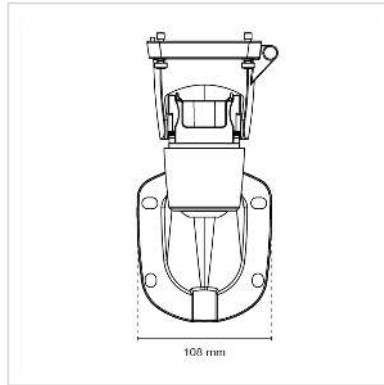

VIVOTEK AM-21E Wandhalterung mit Kabelmanagement

Artikelnummer	21.19.1902
Hersteller	VIVOTEK
Hersteller-Art.-Nr.	AM-21E
EAN (Einzelstück)	4712123677507

VIVOTEK

VIVOTEK Originalzubehör!

- Abmessung: 318 x 226 x 108 mm
- Inkl. Schnellverschluss und Sicherungsseil

Gewicht	1045.05 g
Verpackungshöhe	120 mm
Verpackungsbreite	150 mm
Verpackungstiefe	340 mm
Paketgewicht	1.245 kg