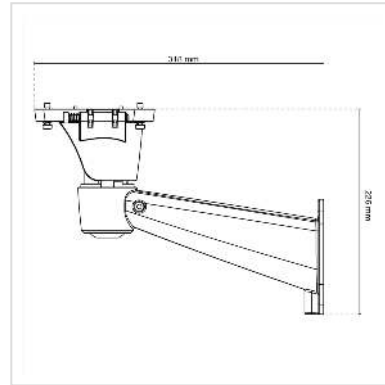

VIVOTEK AM-21E Wandhalterung mit Kabelmanagement

Artikelnummer	21.19.1902
Hersteller	VIVOTEK
Hersteller-Art.-Nr.	AM-21E
EAN (Einzelstück)	4712123677507

VIVOTEK

VIVOTEK Originalzubehör!

- Abmessung: 318 x 226 x 108 mm
- Inkl. Schnellverschluss und Sicherungsseil

Gewicht	1045.05 g
Verpackungshöhe	120 mm
Verpackungsbreite	150 mm
Verpackungstiefe	340 mm
Paketgewicht	1.245 kg