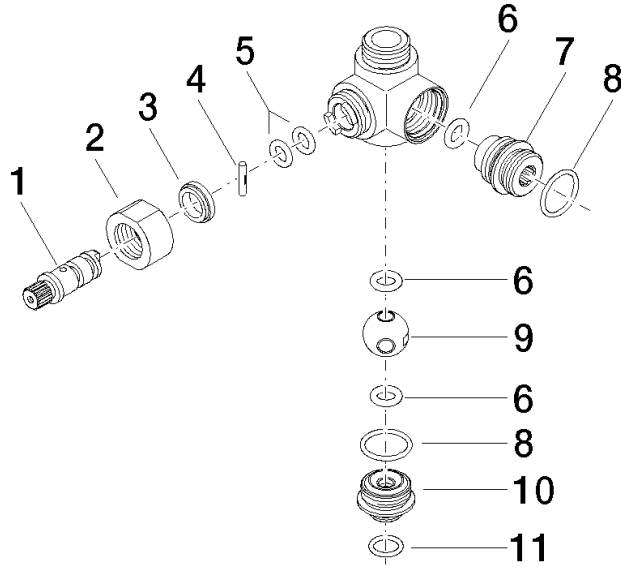

## Umstellung Körper Umstellung Standrohr Madison - Platin

---

90 17 09 045 01

# Umstellung Körper Umstellung Standrohr Madison - Platin

90 17 09 045 01