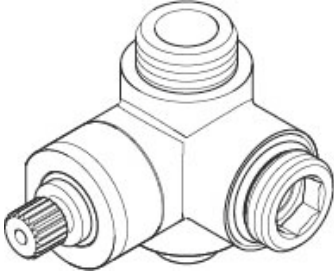

## Umstellung Körper Umstellung Standrohr Madison - Platin

---

90 17 09 045 01

# Umstellung Körper Umstellung Standrohr Madison - Platin

90 17 09 045 01