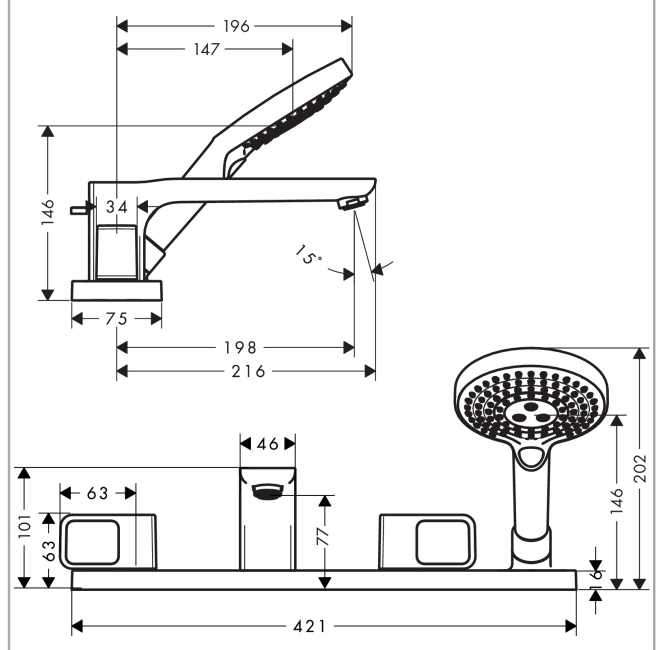

Maßzeichnung