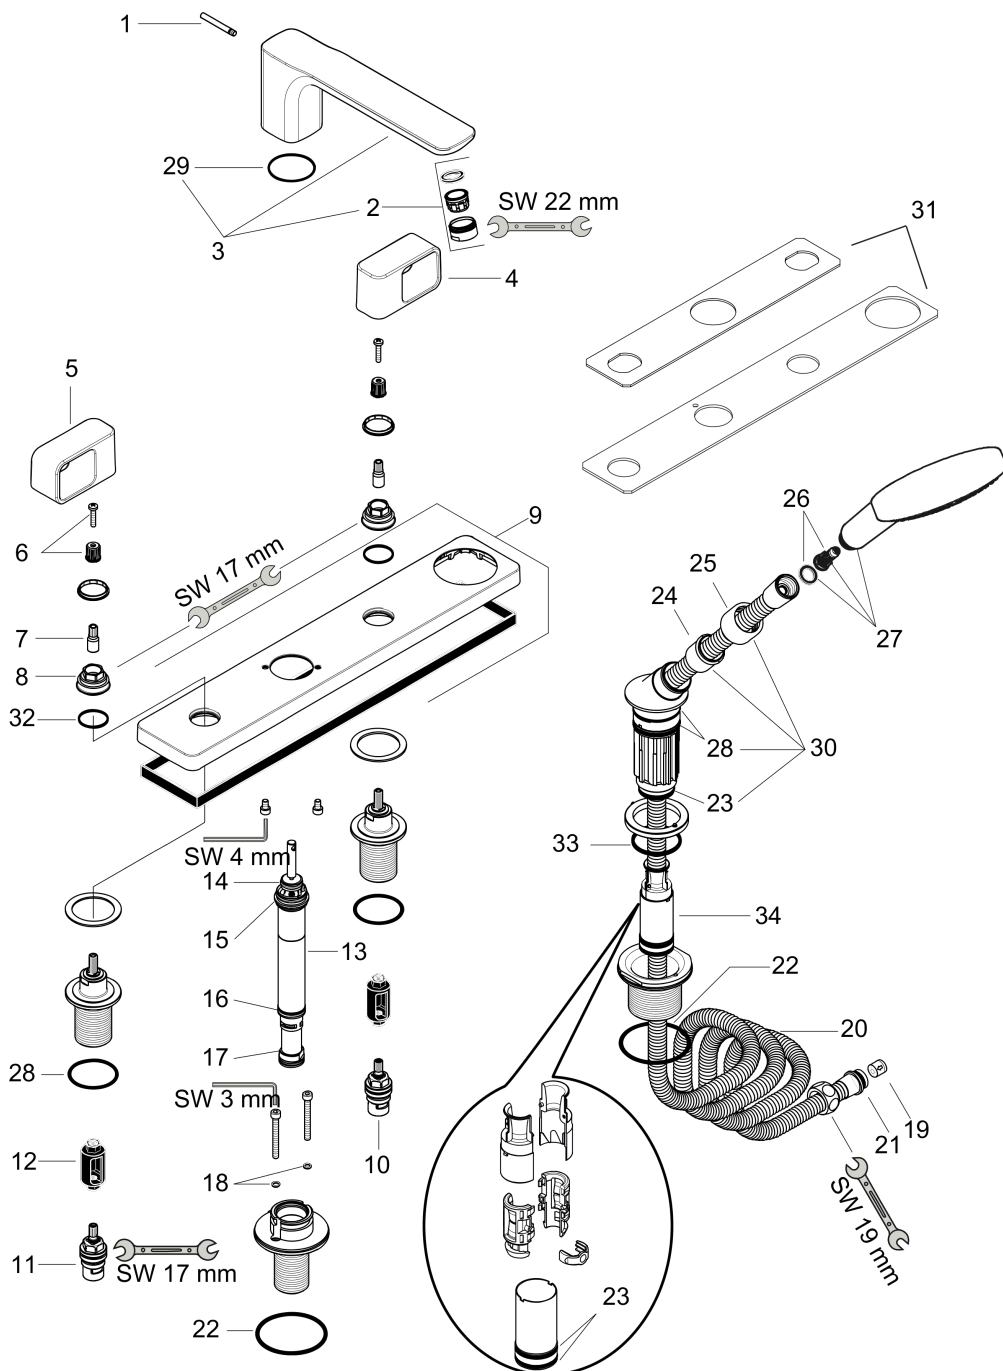

AXOR Urquiola
4-Loch Fliesenrandarmatur
Oberfläche: **Chrom** Artikelnummer: **11445000**

Explosionszeichnung

Baujahr: >01/17

AXOR Urquiola
4-Loch Fliesenrandarmatur
Oberfläche: **Chrom** Artikelnummer: **11445000**

Ersatzteilliste

Baujahr: >01/17

Pos.		Artikelnummer	PG	VE
1	Zugknopf	98707000	7	1
2	Luftsprudler M24x1 (30 l/min)	96512000	5	1
3	Auslauf kpl.	95616000	20	1
4	Griff Kaltwasserseite	95612000	17	1
5	Griff Warmwasserseite	95611000	17	1
6	Schnappeinsatz mit Schraube	98932000	5	1
7	Griffadapter	95615000	7	1
8	Mutter	95610000	8	1
9	Rosette	95614000	18	1
10	Absperreinheit links schließend	94008000	9	1
11	Absperreinheit rechts schließend	94009000	9	1
12	Griffadapter	97409000	7	1
13	Umsteller	96777000	13	1
14	O-Ring 15x2,5	98131000	1	1
15	O-Ring 23x2,5	98183000	1	1
16	O-Ring 20x2,5	92602000	2	1
17	O-Ring 18x2,5	98139000	1	1
18	O-Ring 5x1	98196000	1	1
19	Rückflußverhinderer-Set DW 15	94074000	5	1
20	Brauseschlauch 2,00 m	94148000	12	1
21	O-Ring 11x2	98127000	1	1
22	O-Ring 58x3	98202000	1	1
23	O-Ring 28x2	98194000	1	1
24	Schlauchfutter für Brausehalter	96942000	4	1
25	Mutter	97584000	5	1
26	Filtereinsatz	97708000	2	1
27	Handbrause	26050000	98	1
28	O-Ring 38x2,5	98198000	2	1
29	O-Ring 39x1,5	98400000	1	1
30	Brausehalter kpl.	95996000	15	1
31	Montagesatz	39449000	98	1
32	O-Ring 24x1,5	98434000	1	1
33	O-Ring 54x3	98436000	1	1
34	Schlauchbremse	98656000	6	1