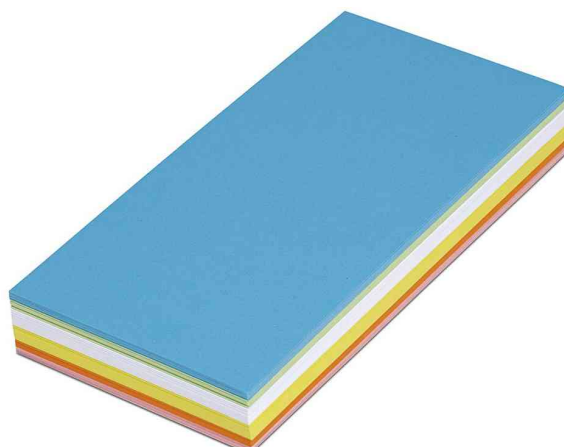

MAUL**Carte de présentation - rectangle**

- couleurs assorties: bleu, blanc, rouge, vert, jaune
- vendu uniquement au conditionnement

Carte de présentation, rectangle

Produit	Modèle	Dimensions	Couleur	Conditionné	Numéro de fabricant	Code
Carte de présentation	rectangle	205 x 95 mm 205 x 95 mm	assorti assorti	120 250	6394099 63941-99	8716630 8716631