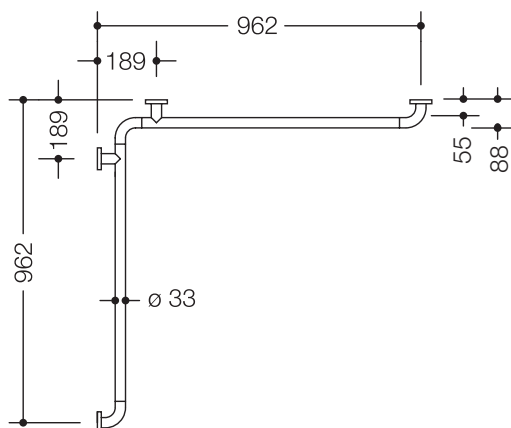

Abmessungen in mm

Farben

Polyamid

Alternative Farben

Polyamid, matt

Technische Änderungen vorbehalten, 08.03.2022

HEWI Heinrich Wilke GmbH
Postfach 1260
D-34442 Bad Arolsen

Telefon: +49 5691 82-0
Telefax: +49 5691 82-319

info@hewi.de
www.hewi.com