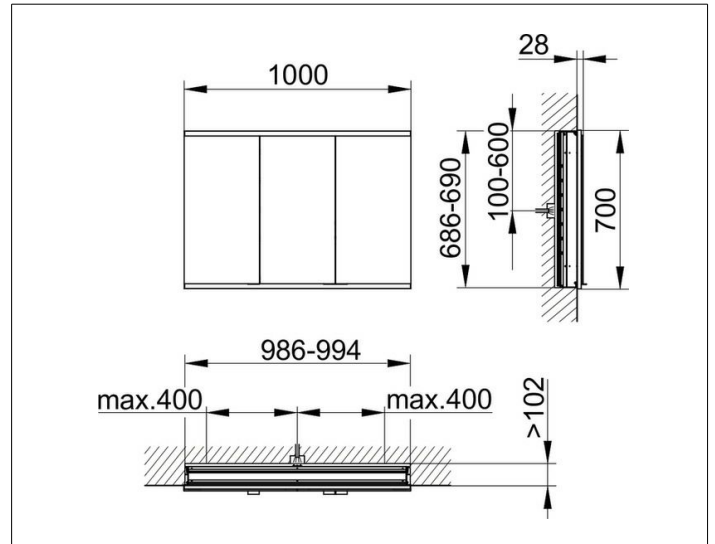

Royal Modular 2.0  
800300100000200 Spiegelschrank

PRODUKT

ZEICHNUNG

OBERFLÄCHE

silber-eloxiert

ABMESSUNG

1000 x 700 x 120 mm