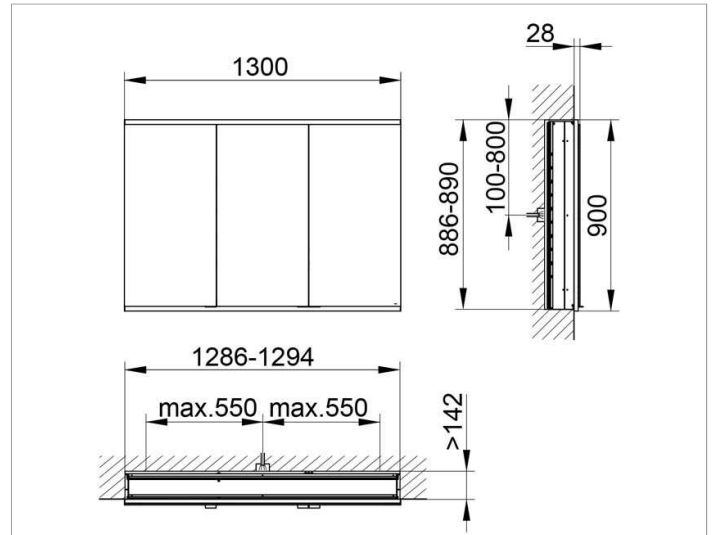

Royal Modular 2.0
800300131100300 Spiegelschrank

PRODUKT

ZEICHNUNG

OBERFLÄCHE

silber-eloxiert

ABMESSUNG

1300 x 900 x 160 mm