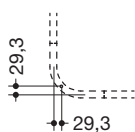

## Deckenabhangung 900.34.00460

- gerade Stange mit Befestigungsrosette
- dient zur Befestigung von Vorhangstangen
- aus hochwertigem Edelstahl, pulverbeschichtet in den HEWI Farben DX (Weiß tiefmatt), DC (Schwarz tiefmatt), AY (Hellgrau Perlglimmer tiefmatt) und SC (Dunkelgrau Perlglimmer tiefmatt)
- Länge 1500 mm
- Stangendurchmesser 25 mm, Rosettendurchmesser 70 mm
- kann an der Rosette bauseits bis auf 200 mm gekürzt werden
- Befestigung mit Rosette an der Decke
- inklusive korrosionsfreiem Befestigungsmaterial sowie Dichtband zur Abdichtung der Bohrpunkte

Abbildung ähnlich

## Abmessungen in mm

nachträglich einsetzbar  
am 90°-Bogen