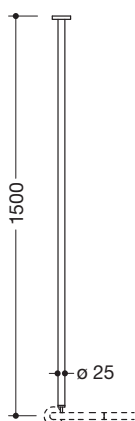

## Deckenabhangung 900.34.00460

- gerade Stange mit Befestigungsrosette
- dient zur Befestigung von Vorhangstangen
- aus hochwertigem Edelstahl, pulverbeschichtet in den HEWI Farben DX (Weiß tiefmatt), DC (Schwarz tiefmatt), AY (Hellgrau Perlglimmer tiefmatt) und SC (Dunkelgrau Perlglimmer tiefmatt)
- Länge 1500 mm
- Stangendurchmesser 25 mm, Rosettendurchmesser 70 mm
- kann an der Rosette bauseits bis auf 200 mm gekürzt werden
- Befestigung mit Rosette an der Decke
- inklusive korrosionsfreiem Befestigungsmaterial sowie Dichtband zur Abdichtung der Bohrpunkte

Abbildung ähnlich

## Abmessungen in mm

nachträglich einsetzbar  
am 90°-Bogen