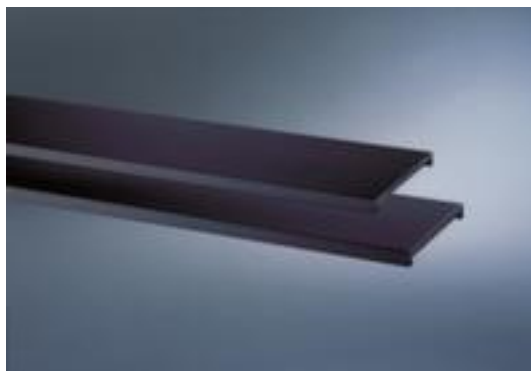

C+P

tablette en acier pour armoire à rideaux

ERGO

pour armoire hauteur x largeur x
profondeur 1660 x 1000 x 420 mm,
force 50 kg, en acier avec laquage
coloris anthracite

ERGO

Numéro d'article: 402338

C+P Tablette ERGO

pour plus de surface de rangement au bureau

tablette en acier pour armoire à rideaux

- pour armoire hauteur x largeur x profondeur 1660 x 1000 x 420 mm
- force 50 kg
- en acier avec laquage coloris anthracite