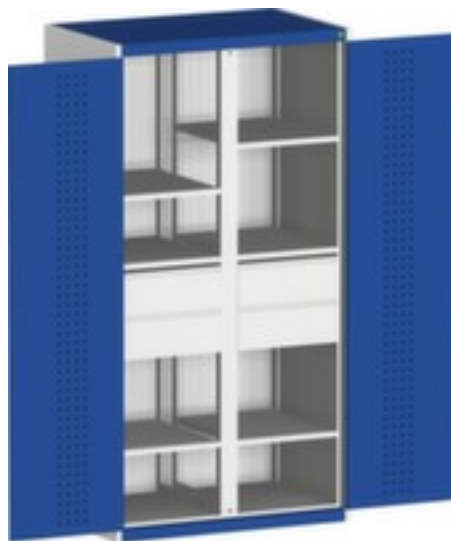

bott

Lochplattenschrank

cubio

Höhe x Breite x Tiefe 2000 x 1050 x 650 mm, 2 Ebene(n) mit Stahlboden, 4 Schublade(n), mit Mitteltrennwand, verschließbar mit 5-Stift-Wechselkern, Korpus mit schlag- und kratzfester Pulverbeschichtung in RAL7035 Lichtgrau, Front mit schlag- und kratzfester Pulverbeschichtung in RAL5010 Enzianblau

Artikelnummer: 125901

bott Systemschrank cubio

Lochplattenschrank

- Höhe x Breite x Tiefe 2000 x 1050 x 650 mm
- Konstruktion aus Stahlblech
- Doppel-Flügeltür mit Lochprägung
- Türen innen mit perfo-Lochung
- Türen mit verdeckter Schließstange
- Türöffnungswinkel 180 °
- 2 Ebene(n) mit Stahlboden
- Traglast je Ebene 160 kg
- 4 Schublade(n)
- Schubladen Höhe 4x125 mm
- mit Mitteltrennwand
- Links ausgestattet mit 2 Böden und 2 Schubladen, rechts mit 2 Böden und 2 Schubladen
- rechts 2 Böden und 2 Schubladen
- mit Drehgriff
- verschließbar mit 5-Stift-Wechselkern

- Korpus mit schlag- und kratzfester Pulverbeschichtung in RAL7035 Lichtgrau
- Front mit schlag- und kratzfester Pulverbeschichtung in RAL5010 Enzianblau
- Ebenen mit korrosionsschützender Zinkbeschichtung

Technische Details

Möbeltyp	Schrank	Farbe Front	enzianblau // RAL5010
Schranktyp	Systemschrank	Oberfläche Korpus	pulverbeschichtet
Türtyp	Doppel-Flügeltür mit Lochprägung	Oberfläche Front	pulverbeschichtet
Höhe	2000 mm	Schließsystem	5-Stift-Wechselkern
Breite	1050 mm	Material	Stahlblech
Tiefe	650 mm	Oberfläche Boden	verzinkt
Schrank Ausstattung	Böden, Schubladen	abschließbar	ja
Schrank links Ausstattung	2 Böden und 2 Schubladen	Mitteltrennwand	ja
Schrank rechts Ausstattung	2 Böden und 2 Schubladen	Auszug	100 %
Böden- / Ebenentyp	Stahlboden	Türöffnungswinkel	180 °
Böden / Ebenen Anzahl	2 Stück	Griff	Drehgriff
Traglast Fachboden	160 kg	fahrbar	nein
Schubladen Anzahl	4 Stück	Tür Ausführung	Türen mit verdeckter Schließstange
Schubladen Anzahl x Höhe	4x125 mm	Tür Ausstattung	Türen innen mit perfor-Lochung
Farbe Korpus	lichtgrau // RAL7035	Gewicht	227,6 kg