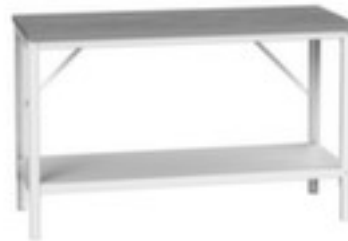

bott

Werkbank

verso

Höhe x Breite x Tiefe 780 - 930 x 1500 x 600 mm, Tischplatte aus Linoleum, Gestellausführung 4 FüÙe, Ausstattung: 1 Ablageboden, Gestell mit schlag- und kratzfester Pulverbeschichtung in RAL7035 Lichtgrau, Front mit schlag- und kratzfester Pulverbeschichtung

Artikelnummer: 231675

Werkbank

- Höhe x Breite x Tiefe 780 - 930 x 1500 x 600 mm
- Tischplatte aus Linoleum
- Plattenstärke 30 mm
- Gestellausführung 4 FüÙe
- Ausstattung: 1 Ablageboden
- Konstruktion aus Stahl
- Gestell mit schlag- und kratzfester Pulverbeschichtung in RAL7035 Lichtgrau
- Front mit schlag- und kratzfester Pulverbeschichtung

Technische Details

Möbeltyp Tisch

Werkbank Ausstattung 1 Ablageboden

Tischtyp	Werkbank	Material Platte	Linoleum
Gestellausführung	4 Füße	Material Gestell	Stahl
Höhe	780-930 mm	Oberfläche Gestell	pulverbeschichtet
Breite	1500 mm	Farbe Gestell	lichtgrau // RAL7035
Tiefe	600 mm	Oberfläche Front	pulverbeschichtet
Stärke Platte	30 mm	fahrbar	nein
höhenverstellbar	ja	Gewicht	50,036 kg

Dazu passt auch ...

102657		Sichtlagerkasten, Höhe x Breite x Tiefe 50 x 102 x 85 / 70 mm, Aus Polypropylen in grün
217145		Handabroller, Für Bandbreite 50 mm auf 76er Kern, Abroller aus Metall
218389		Betriebs-Verbandkasten, Füllung: nach DIN 13157, Koffer aus Kunststoff in orange, mit Wandhalterung
230322		Drehhocker, Sitz Höhe x Durchmesser 410 - 570 x 340 mm, Rundsitz aus Polyurethan in schwarz, Gestell aus Aluminium in alusilber, Lift verchromt, Gestell mit 5 Rollen