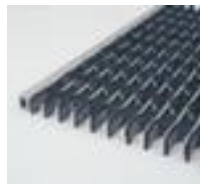

Miltex Schmutzfangmatte

für den Innen- und Außenbereich
geeignet, Länge x Breite 785 x 985
mm, Lauffläche aus Gummi in
schwarz/silber

Artikelnummer: 452603

Miltex Fußmatte

für innen und außen

Schmutzfangmatte

- für den Innen- und Außenbereich geeignet
- Länge x Breite 785 x 985 mm
- Lauffläche aus Gummi in schwarz/silber
- Rücken aus Aluminiumleisten
- 10 Jahre Garantie

Technische Details

Arbeitsplatzausstattung	Bodenbelag	Material Lauffläche	Gummi
Bodenbelag	Schmutzfangmatte	Material Rücken	Aluminiumleisten
Einsatzort	Innen- und Außenbereich	Farbe	schwarz/silber

Höhe	22 mm	Garantie	10 Jahre
Länge	785 mm	Gewicht	10 kg
Breite	985 mm		

Zubehör

254767		Rahmen für Schmutzfangmatte, Form Winkel, Länge x Breite 785 x 985 mm, aus Aluminium
452614		Rahmen für Schmutzfangmatte, Form schräg, Länge x Breite 785 x 985 mm, aus Aluminium