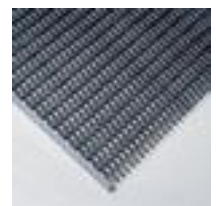

Miltex Schmutzfangmatte

für den Innen- und Außenbereich
geeignet, Länge x Breite 785 x 985
mm, Lauffläche aus Gummi in
schwarz/silber

Artikelnummer: 452603

Miltex Fußmatte

für innen und außen

Schmutzfangmatte

- für den Innen- und Außenbereich geeignet
- Länge x Breite 785 x 985 mm
- Lauffläche aus Gummi in schwarz/silber
- Rücken aus Aluminiumleisten
- 10 Jahre Garantie

Technische Details

Arbeitsplatzausstattung	Bodenbelag	Material Lauffläche	Gummi
Bodenbelag	Schmutzfangmatte	Material Rücken	Aluminiumleisten
Einsatzort	Innen- und Außenbereich	Farbe	schwarz/silber

Höhe	22 mm	Garantie	10 Jahre
Länge	785 mm	Gewicht	10 kg
Breite	985 mm		

Zubehör

254767		Rahmen für Schmutzfangmatte, Form Winkel, Länge x Breite 785 x 985 mm, aus Aluminium
452614		Rahmen für Schmutzfangmatte, Form schräg, Länge x Breite 785 x 985 mm, aus Aluminium

Dazu passt auch ...

141643		Schirmständer, Höhe x Durchmesser 385 x 210 mm, aus Edelstahl matt, Wandkonstruktion gelocht
141723		Prospektständer, Höhe x Breite x Tiefe 1750 x 300 x 300 mm, Passend für 4 x DIN A4, Ablagen mit Acrylscheiben, 4 Ablage(n) aus Stahlblech in silber, Gestell aus Stahl mit schlag- und kratzfester Pulverbeschichtung in anthrazit
509138		Infodisplay, Höhe 730 mm, 1 Rahmen, Rahmen aus Aluminium, Gestell aus Aluminium eloxiert in silber
527161		Garderobenständer, Höhe x Durchmesser 1750 x 390 mm, 5 Hut- und 8 Mantelhaken, Schirmhalter mit Tropfmulde, Aus Stahl, Fuß aus Kunststoff, mit schlag- und kratzfester Pulverbeschichtung in alusilber