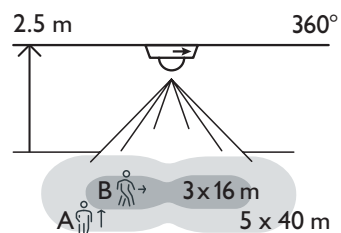

Bewegingsmelder, 230 V, 40 m, voor gangen, voor inbouwdoos, wit

350-500111

4 jaar
garantie

De eenkanaals gangbewegingsmelder is geschikt voor automatische lichtregeling binnenshuis (aan/uit). Je kunt de melder monteren in een inbouwdoos aan het plafond. Een inbouwdoos met veerklemmen en een IP54-opbouwdoos kunnen afzonderlijk worden besteld. Voldoet aan de Europese norm voor EMC en Veiligheid EN 60669-2-1.

Detectiebereik

H	A	B
	Across	Towards
2.5 m	5 x 40 m	3 x 16 m

230 V

stand-alone

360°

40 m vanop
een hoogte
van 2,5 m

2 – 3 m

inbouwdoos

niko

Technische gegevens

Artikelnummer	350-500111
Voedingsspanning	230 Vac \pm 10 %, 50 Hz
Detector output	230 V (ON/OFF)
Maximaal verbruik	0.5 W
Maximale nominale waarde vermogenschakelaar	10 A (beperkt door nationale regelgeving voor installaties)
Relaiscontact	N.O. (max. 10 A)
Maximale belasting gloei- en halogeenlampen ($\cos\phi=1$)	2300 W
Maximale belasting fluorescentielampen ($\cos\phi \geq 0,5$)	1200 VA
Maximale belasting spaarlampen (CFLi)	800 W
Maximale belasting ledlampen 230 V	300 W
Maximale belasting leddriver	800 VA
Maximale capacatieve belasting	140 μ F
Bereik lichtintensiteit	10 lux – 2000 lux, ∞
Aantal kanalen	1 kanaal
Uitschakelvertraging	pulse, 30 s – 30 min
Detectiehoek	360 °
Detectiebereik (PIR)	40 m vanop een hoogte van 2,5 m
Omgevingstemperatuur	-20 – +40 °C
Montage	inbouwdoos
Montagehoogte	2 – 3 m
Kleur	white (bij benadering RAL 9010)
Afmetingen zichtbaar (HxBxD)	105 x 105 x 38 mm
Afmetingen (HxBxD)	105 x 105 x 60 mm
Beschermingsgraad	IP20
Markering	CE