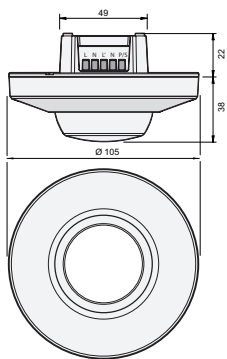

Detectiebereik

H	A	B
	Across	Towards
2.5 m	5 x 40 m	3 x 16 m

230 V

stand-alone

360°

40 m vanop
een hoogte
van 2,5 m

2 – 3 m

inbouwdoos

niko

Technische gegevens

Artikelnummer	350-500111
Voedingsspanning	230 Vac \pm 10 %, 50 Hz
Detector output	230 V (ON/OFF)
Maximaal verbruik	0.5 W
Maximale nominale waarde vermogenschakelaar	10 A (beperkt door nationale regelgeving voor installaties)
Relaiscontact	N.O. (max. 10 A)
Maximale belasting gloei- en halogeenlampen ($\cos\phi=1$)	2300 W
Maximale belasting fluorescentielampen ($\cos\phi \geq 0,5$)	1200 VA
Maximale belasting spaarlampen (CFLi)	800 W
Maximale belasting ledlampen 230 V	300 W
Maximale belasting leddriver	800 VA
Maximale capacatieve belasting	140 μ F
Bereik lichtintensiteit	10 lux – 2000 lux, ∞
Aantal kanalen	1 kanaal
Uitschakelvertraging	pulse, 30 s – 30 min
Detectiehoek	360 °
Detectiebereik (PIR)	40 m vanop een hoogte van 2,5 m
Omgevingstemperatuur	-20 – +40 °C
Montage	inbouwdoos
Montagehoogte	2 – 3 m
Kleur	white (bij benadering RAL 9010)
Afmetingen zichtbaar (HxBxD)	105 x 105 x 38 mm
Afmetingen (HxBxD)	105 x 105 x 60 mm
Beschermingsgraad	IP20
Markering	CE

Toebehoren

350-991999	Inbouwdoos met veerklemmen
350-992901	IP54-opbouwdoos, wit
351-25320	IR-afstandsbediening

Afmetingen

Aansluitschema