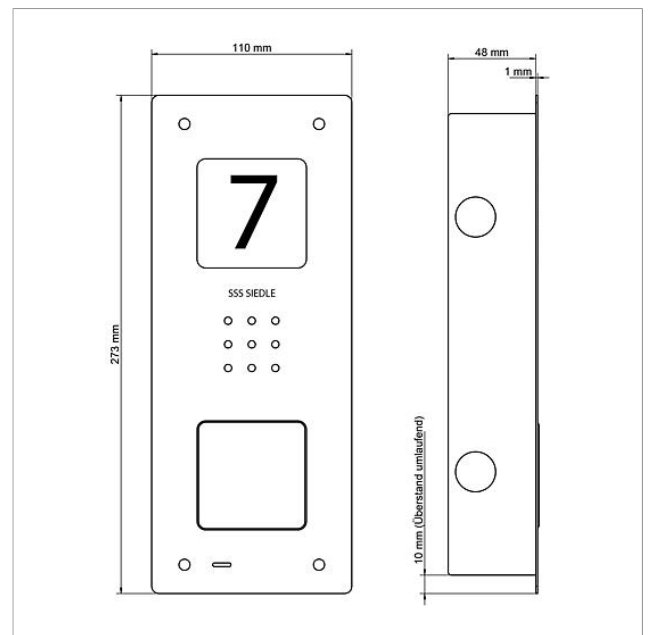

Technische gegevens

Contacttype:	Sluitcontact 24 V, 2 A
Beschermingsklasse:	IP 54
Omgevingstemperatuur:	-20 °C tot +55 °C
Afmetingen frontpaneel (mm) B x H x D:	110 x 273 x 1
Afmeting behuizing (mm) B x H x D:	85 x 253 x 48

Audio-Deurstation
Siedle Compact inbouw
CAU 850-1-0 E

210009117

Pagina 2

Artikelaanduiding	Artikelomschrijving	Kleur/Materiaal	KG	Artikelnr.
CA 812-1, CA/CAU 850-1, BCV/BCVU/ CV/CVU 850-1-...	Beletteringsinleg voor naambordje	Wit	E	200029869-00
CAU 850-1-0 E	Behuizing bovenkant	Geborsteld edelstaal	E	210009391-00

Audio-Deurstation
Siedle Compact inbouw
CAU 850-1-0 E

210009117

Pagina 3

Audio-Deurstation
Siedle Compact inbouw
CAU 850-1-0 E

210009117

Pagina 4

CAU 850-X-0 Audio-Deurstation Siedle Compact inbouw	Productinformatie	1,4 MB	downloaden
CAU 850-X-0 Audio-Deurstation Siedle Compact inbouw	Conformiteitsverklaring	759 kB	downloaden
	Extra informatie	140 kB	downloaden