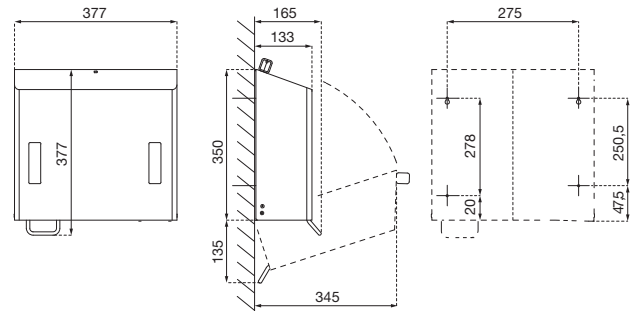

SEIFEN- UND PAPIERHANDTUCHSPENDER

SERIE OMEGA

AIR-WOLF GmbH
Waschraum- und Hygienetechnik
Unterhager Strasse 75
D-81737 München

Telefon +49 (89) 420790-10
Telefax +49 (89) 420790-70
air-wolf@air-wolf.de
www.air-wolf.de

Ein Unternehmen der
Wolf-Gruppe

AIR-WOLF

AUSSCHREIBUNGSTEXT

Papierhandtuch- und Seifenspenderkombination, Gehäuse Edelstahl weiß beschichtet, Seifenspender links für 1.200 ml Händewaschlotion, mit Edelstahl-Bedienhebel und herausnehmbarem Kunststoff-Nachfüllbehälter, Bedienung durch Drücken, Dosiermenge ca. 1,5 ml/Hub, Befüllung von oben durch Aufsperrn und Abklappen des Gehäuses, danach Befüllung direkt im Spender selbst oder durch Entnahme des Nachfüllbehälters für Befüllung außerhalb des Spenders, wechselbare Pumpe aus Kunststoff am tiefsten Punkt, so dass die mögliche Verkeimung der Waschlotion durch regelmäßige, vollständige Entleerung vermieden werden kann, Papierhandtuchspender rechts frei befüllbar mit handelsüblichen Falthandtüchern in C- oder Z-Faltung, Befüllung von oben durch Aufsperrn und Abklappen des Gehäuses, mit Einheitsschloss und zwei Sichtfenstern aus Kunststoff zur Füllstandsanzeige, abgeschrägte Oberseite gegen das Ablegen von Abfall, Vier-Punkt-Befestigung, inklusive Befestigungsmaterial und Schlüssel, für Aufputzmontage

ABMESSUNGEN

H x B x T (mit Bedienhebel)	377 x 377 x 165 mm
H x B x T (ohne Bedienhebel)	350 x 377 x 133 mm
Gewicht	3,5 kg

EINSATZGEBIETE

Universell einsetzbar, auch in öffentlichen, stark frequentierten und vandalismusgefährdeten Bereichen: Flughäfen, Stadien, Veranstaltungshallen, Gastronomie, Schulen, Universitäten, Diskotheken, Kommunalbauten, Krankenhäuser, Ladengeschäfte, Kanzleien, Büros, Theater, Kinos, Hotels, Wellness etc.

MONTAGETIPP

Menschen haben es oft eilig und vermeiden Umwege. Deshalb empfehlen wir, Papierhandtuchspender und dazugehörige Abfallbehälter möglichst übereinander und auf dem direkten Weg zwischen Waschtisch und Ausgang zu installieren.

ALTERNATIVE OBERFLÄCHENAUSFÜHRUNGEN

AIR-WOLF Seifen- und Papierhandtuchspender, Edelstahl gebürstet, transparent pulverbeschichtet gegen Finger- und Anlaufspuren, Art. 29-071

AIR-WOLF Seifen- und Papierhandtuchspender, Edelstahl mattschwarz beschichtet, Art. 29-571

AUSTAUSCHBARES PUMPENSYSTEM

Durch einfaches Austauschen der Pumpe kann der Seifen- und Papierhandtuchspender zu einem späteren Zeitpunkt zu einem Schaumseifenspender umfunktioniert werden.

Seifen- und Desinfektionsmittelpumpe, Art. 27-905

Schaumseifenspumpe, Art. 27-906

PASSENDE FALTHANDTÜCHER UND WASCHLOTIONEN

Passende Papierhandtücher mit Z-Faltung sowie passende Waschlotionen finden Sie in unserem aktuellen Katalog mit den derzeit gültigen Preisen sowie auf unserer Homepage www.air-wolf.de