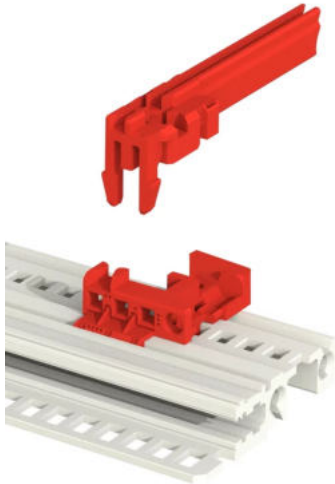

64568-232 KODIERBLOCK FÜR FÜHRUNGSSCHIENE TYP ZUBEHÖR, PC, OBEN, NUTBREITE 2 MM, ROT, LLG 50

KEY FEATURES

Neue Kodierblöcke können mit Führungsschienen Typ Zubehör, oder Typ Zubehör verstärkt benutzt werden

Improved fire safety properties, fulfills the EN 45545-2 requirement sets R22, R23 and R24 with HL3

"Halogen-Free", according to IEC 61249-2-21

Kodierung nur in Verbindung mit IEL- und IET Griffen möglich

Platzbedarf der Führungsschiene 4 TE

Können bei höheren Stoß- und Vibrationsanforderungen auch verschraubt werden

PRODUKTMERKMALE

Produkttyp: Codierung/Kodieranzeige

Produktfamilie: EuropacPRO; RatiopacPRO; RatiopacPRO AIR; CompacPRO; PropacPRO; MultipacPRO; Inpac

Typ: Codierblock

Passend zu: Baugruppenträger; Gehäuse; Einschub; Führungsschienen

Material: Polycarbonat

Farbe: Rot

Spezifikation: EN 45545-2

Anzahl pro Packung: 50

ZUSÄTZLICHE PRODUKTDDETAILS

Durch Einschieben in die Modulschiene können Codierblöcke vor Führungsschienen vom Typ Zubehör oder verstärkt positioniert werden. In Verbindung mit IEL/IET-Griffen und Kodierkeilen kann eine Codierung nach IEEE-Standard erfolgen.