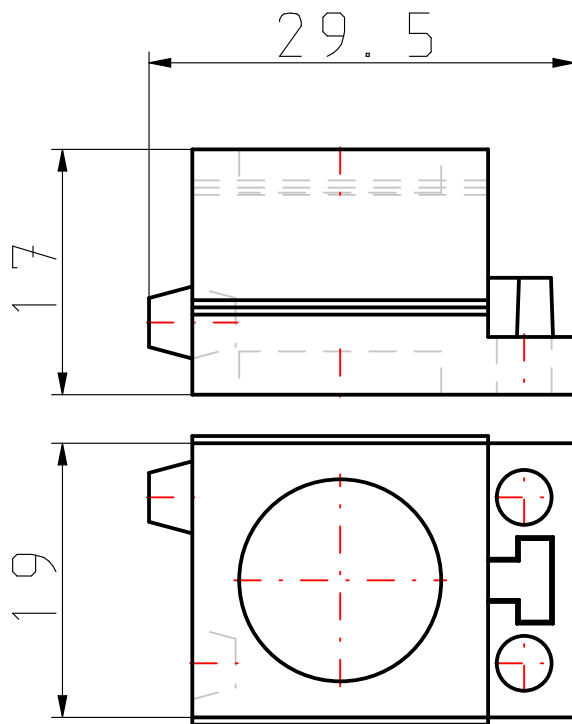

107813 - TMS-STPG-GY Kabeltülle klein SEBS (Grau)

Art.Nr.	107813
Preview	107813.png
Beschreibung	TMS-STPG-GY-14
IP Schutzart	IP54
Material der Membrane	SEBS
Material Temperaturbereich [°C]	-40 bis +80
Anzahl Kabeldurchführungen	1
Kabelanzahl x Dichtbereich 1 (Ø) [mm]	13 - 14
Gewicht Artikel [g]	5.57
Gewicht Verpackungseinheit [kg]	0.0557
Verpackung	Großverpackung
Verpackungseinheit	10
Liefereinheit	10
Zolltarifnummer	85472000

Alle Trelleborg Cable Entry Solutions Materialien, sind konform sowohl mit der RoHS Richtlinie als auch mit der Reach Verordnung

Alle Abmessungen sollen nur als Referenz und nicht für Zwecke der Qualitätskontrolle verwendet werden