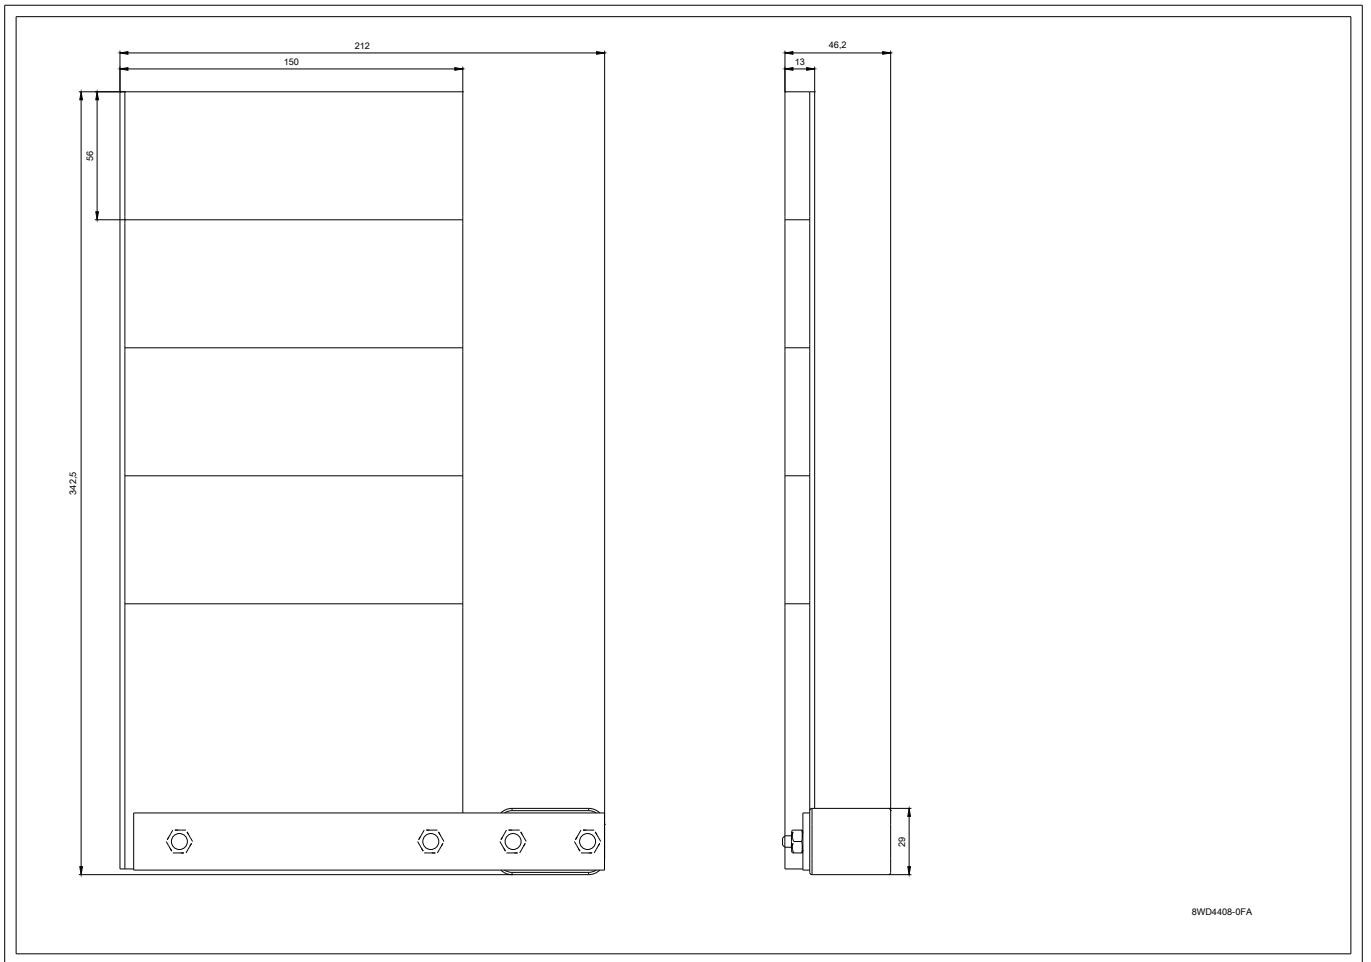

Beschriftungstafel, mit Befestigungsmaterial, für Montage am Rohr,
Zubehör für Signalsäulen, mit Durchmesser 70 mm

| Allgemeine technische Daten | |
|-------------------------------------|--------------------|
| Produkt-Markename | SIRIUS |
| Produkt-Bezeichnung | Beschriftungstafel |
| Referenzkennzeichen | |
| • gemäß DIN EN 61346-2 | C |
| • gemäß IEC 81346-2:2009 | C |
| Umgebungsbedingungen | |
| Umgebungstemperatur während Betrieb | -20 ... +50 °C |
| Höhe | 342 mm |
| Breite | 148 mm |
| Approbationen/ Zertifikate | |

Bilddatenbank (Produktfotos, 2D-Maßzeichnungen, 3D-Modelle, Geräteschaltpläne, EPLAN Makros, ...)

http://www.automation.siemens.com/bilddb/cax_de.aspx?mfb=8WD4408-0FA&lang=de

8WD4408-0FA

letzte Änderung: