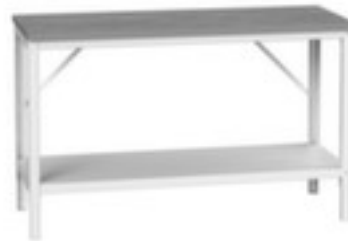

bott **Werkbank** verso

Höhe x Breite x Tiefe 780 - 930 x 1500 x 600 mm, Tischplatte aus Linoleum, Gestellausführung 4-Fußgestell, Ausstattung: 1 Ablageboden, Gestell mit schlag- und kratzfester Pulverbeschichtung in RAL7035 Lichtgrau, Front mit schlag- und kratzfester Pulverbeschichtung

Artikelnummer: 231675

Werkbank

- Höhe x Breite x Tiefe 780 - 930 x 1500 x 600 mm
- Tischplatte aus Linoleum
- Plattenstärke 30 mm
- Gestellausführung 4-Fußgestell
- Ausstattung: 1 Ablageboden
- Konstruktion aus Stahl
- Gestell mit schlag- und kratzfester Pulverbeschichtung in RAL7035 Lichtgrau
- Front mit schlag- und kratzfester Pulverbeschichtung

Technische Details

Möbeltyp Tisch

Werkbank Ausstattung 1 Ablageboden

Tischtyp	Werkbank	Material Platte	Linoleum
Gestellform	4-Fußgestell	Material Gestell	Stahl
Höhe	780-930 mm	Oberfläche Gestell	pulverbeschichtet
Breite	1500 mm	Farbe Gestell	lichtgrau // RAL7035
Tiefe	600 mm	Oberfläche Front	pulverbeschichtet
Stärke Platte	30 mm	fahrbar	nein
höhenverstellbar	ja	Gewicht	50,036 kg

Dazu passt auch ...

102657		Sichtlagerkasten, Höhe x Breite x Tiefe 50 x 102 x 85 / 70 mm, Aus Polypropylen in grün
217145		Handabroller, Für Bandbreite 50 mm auf 76er Kern, Abroller aus Metall
218389		Betriebs-Verbandkasten, Füllung: nach DIN 13157, Koffer aus Kunststoff in orange, mit Wandhalterung
230322		Drehhocker, Sitz Höhe x Durchmesser 410 - 570 x 340 mm, Rundsitz aus Polyurethan in schwarz, Gestell aus Aluminium in alusilber, Lift verchromt, Gestell mit 5 Rollen