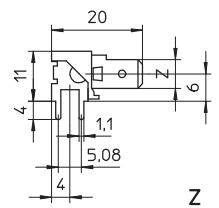

Single block
Einzelblock

Poll
Pôles

Poles
Polzahl

2/7

12,7

630

6 - 10 - 16

1 - 1,5 - 2,5 18 - 16 - 14	1 - 1,5 - 2,5 18 - 16 - 14	1 - 1,5 - 2,5 18 - 16 - 14
85		
PC - UL 94 V0		

...

Z	
2,8	
5	
6,3	
2863	

Passo Pas	Pitch Rastermaß	mm
Tensione nominale Tension nominale	Rated Voltage Bemessungsspannung	V
Corrente nominale Intensité nominale	Rated Current Bemessungsstrom	A

Tipo cavi Type du conducteur	Types of cables Leitungstypen	
Sezione nominale Section nominale	Nominal cross section Nennquerschnitt	mm ² AWG