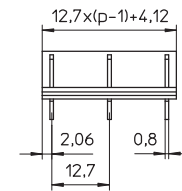

Single block
Einzelblock

Poll
Pôles

Poles
Polzahl

2/7

12,7

630

6 - 10 - 16

1 - 1,5 - 2,5 18 - 16 - 14	1 - 1,5 - 2,5 18 - 16 - 14	1 - 1,5 - 2,5 18 - 16 - 14
85		
PC - UL 94 V0		

...

Z	
2,8	
5	
6,3	
2863	

Passo Pas	Pitch Rastermaß	mm
Tensione nominale Tension nominale	Rated Voltage Bemessungsspannung	V
Corrente nominale Intensité nominale	Rated Current Bemessungsstrom	A

Tipo cavi Type du conducteur	Types of cables Leitungstypen	
Sezione nominale Section nominale	Nominal cross section Nennquerschnitt	mm ² AWG