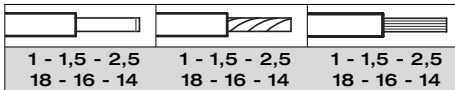

15,24

630

6 - 10 - 16

1 - 1,5 - 2,5   1 - 1,5 - 2,5   1 - 1,5 - 2,5
18 - 16 - 14   18 - 16 - 14   18 - 16 - 14

85

PC - UL 94 V0

V	A x (Z...)
300	6 (Z 2,8) - 10 (Z 5) - 16 (Z 6,3)

min 2 - max 6

NE

87

Versione
Version