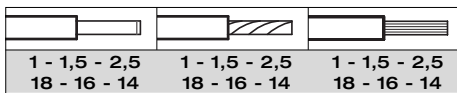

CQQ/B../..

Blocco unico
Monobloc

Single block
Einzelblock

Poll **Poles** **2/11**
Pôles Polzahl

7,62

320

6 - 10 - 16

1 - 1,5 - 2,5 1 - 1,5 - 2,5 1 - 1,5 - 2,5
18 - 16 - 14 18 - 16 - 14 18 - 16 - 14

Blocco unico
Monobloc

Single block
Einzelblock

Poll **Poles** **2/11**
Pôles Polzahl

7,62

320

6 - 10 - 16

1 - 1,5 - 2,5 1 - 1,5 - 2,5 1 - 1,5 - 2,5
18 - 16 - 14 18 - 16 - 14 18 - 16 - 14

85