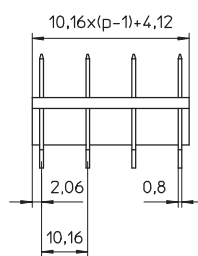

Z	
2,8	
5	
6,3	
2863