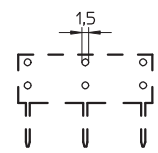

Single block
Einzelblock

Poll
Pôles

Poles
Polzahl

2/7

12,7

630

6 - 10 - 16

1 - 1,5 - 2,5 18 - 16 - 14	1 - 1,5 - 2,5 18 - 16 - 14	1 - 1,5 - 2,5 18 - 16 - 14
85		
PC - UL 94 V0		

...

Z	
2,8	
5	
6,3	
2863	

Passo Pas	Pitch Rastermaß	mm
Tensione nominale Tension nominale	Rated Voltage Bemessungsspannung	V
Corrente nominale Intensité nominale	Rated Current Bemessungsstrom	A

Tipo cavi Type du conducteur	Types of cables Leitungstypen	
Sezione nominale Section nominale	Nominal cross section Nennquerschnitt	mm ² AWG