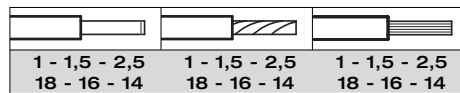

Single block
Einzelblock

Poll **Poles** **2/9**
Pôles Polzahl

10,16

500

6 - 10 - 16

1 - 1,5 - 2,5 1 - 1,5 - 2,5 1 - 1,5 - 2,5
18 - 16 - 14 18 - 16 - 14 18 - 16 - 14

85

PC - UL 94 V0

V	A x (Z...)
300	6 (Z 2,8) - 10 (Z 5) - 16 (Z 6,3)

min 2 - max 9

NE

87

Versione
Version

B5

Connettori Fast-on

Fast-on connectors