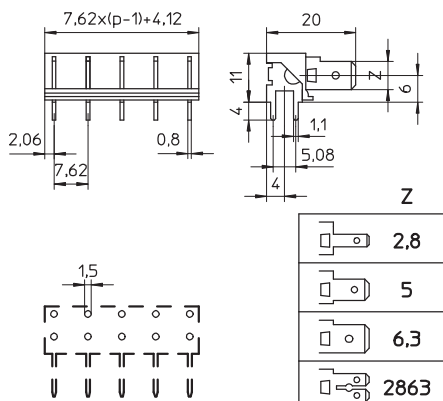

CQQ/B../..

Blocco unico
Monobloc

Single block
Einzelblock

Poll **Poles** **2/11**
Pôles Polzahl

7,62

320

6 - 10 - 16

1 - 1,5 - 2,5 1 - 1,5 - 2,5 1 - 1,5 - 2,5
18 - 16 - 14 18 - 16 - 14 18 - 16 - 14

85

PC - UL 94 V0

V	A x (Z...)
300	6 (Z 2,8) - 10 (Z 5) - 16 (Z 6,3)

min 2 - max 11

NE

87

Versione
Version

CQS/B../..

Blocco unico
Monobloc

Single block
Einzelblock

Poll **Poles** **2/11**
Pôles Polzahl

7,62

320

6 - 10 - 16

1 - 1,5 - 2,5 1 - 1,5 - 2,5 1 - 1,5 - 2,5
18 - 16 - 14 18 - 16 - 14 18 - 16 - 14

85

PC - UL 94 V0

V	A x (Z...)
300	6 (Z 2,8) - 10 (Z 5) - 16 (Z 6,3)

min 2 - max 11

NE

87

Versione
Version

CQQ/C../..

Blocco unico
Monobloc

Single block
Einzelblock

Poll **Poles** **2/9**
Pôles Polzahl

10,16

500

6 - 10 - 16

1 - 1,5 - 2,5 1 - 1,5 - 2,5 1 - 1,5 - 2,5
18 - 16 - 14 18 - 16 - 14 18 - 16 - 14

85

PC - UL 94 V0

V	A x (Z...)
300	6 (Z 2,8) - 10 (Z 5) - 16 (Z 6,3)

min 2 - max 9

NE

87

Versione
Version

B5