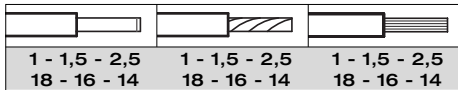

12,7

630

6 - 10 - 16

1 - 1,5 - 2,5   1 - 1,5 - 2,5   1 - 1,5 - 2,5
18 - 16 - 14   18 - 16 - 14   18 - 16 - 14

85

PC - UL 94 V0

V	A x (Z...)
300	6 (Z 2,8) - 10 (Z 5) - 16 (Z 6,3)

min 2 - max 7

NE

87

Versione
Version