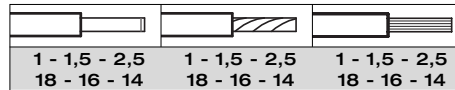

15,24

630

6 - 10 - 16

1 - 1,5 - 2,5   1 - 1,5 - 2,5   1 - 1,5 - 2,5
18 - 16 - 14   18 - 16 - 14   18 - 16 - 14

85

PC - UL 94 V0

V	A x (Z...)
300	6 (Z 2,8) - 10 (Z 5) - 16 (Z 6,3)

min 2 - max 6

NE

87

Versione
Version