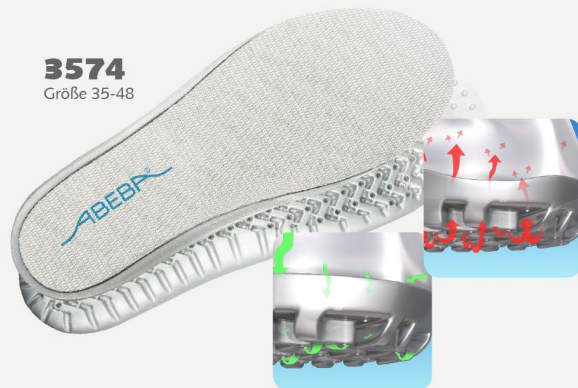

Berufsschuhe Dynamic Clog schwarz/ blau

ABEBA®

Art. 7331

DYNAMIC

- ▶ Größe 35-48
- ▶ CE, EN ISO 20347:2012, OB, FO,E,A, SRC
- ▶ TÜV GS- geprüfte Sicherheit nach DIN 4843 Teil 100 Abschnitt 3.1v.8/93
- ▶ Mikrofaser, schwarz/ blau
- ▶ Fersenriemen feststehend, verstellbar
- ▶ Rutschhemmende TPU-Laufsohle
- ▶ Auswechselbare acc Wave Einlegesohle (Art. 3574)
- ▶ Sanitized behandelt
- ▶ Antistatisch

A[®]micro

TECHNIK

LAUF SOHLE

- 1_Antistatisch
- 2_SRC-Rutschhemmung nach EN ISO 20347:2012
- 3_Rutschhemmende Laufsohle
- 4_Beständigkeit gegen tierische Fette, Öl und Benzin
- 5_Kraftstoffbeständigkeit

3574
Größe 35-48

FERSENRIEMEN
feststehend