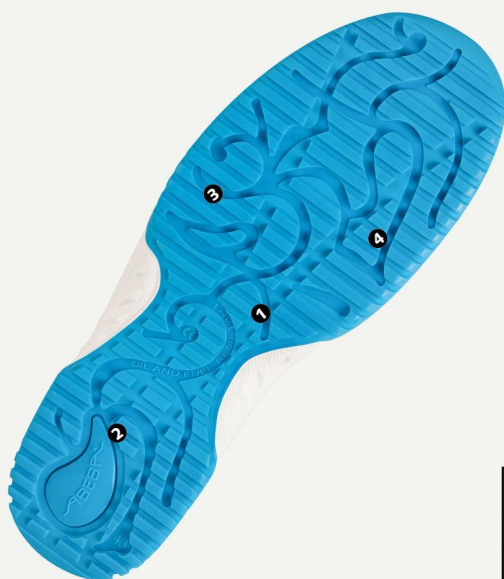

TECHNIK

LAUFSOHLE

1. 1_ESD-gerecht nach DIN EN 61340
2. 2_SRC-Rutschhemmung nach EN ISO 20347:2012
3. 3_Beständigkeit gegen tierische Fette und Öl
4. 4_Kraftstoffbeständigkeit

350112
Größe 35-48