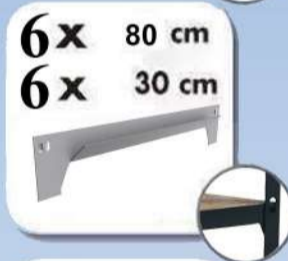

HOMECLICK WOOD

180 x 80 x 30 cm (70.8" x 31.4" x 11.8")

MINI 5/300

5 Años Garantía
Years Guarantee
Jahre Garantie
Ans Garantie
Anos de Garantia
SIMONRACK

600 kg
(1322 lb)
Total

**Simon
Rack**

SINCE 1964 - MANUFACTURER

*MEDIDAS EN USO USED MEASUREMENTS
MASSNAHMEN IM EINSATZ MESURES EN EMPLOI MEDIDAS EN USO:
1810 x 810 x 310 mm (71.2" x 31.8" x 12.2")

ESTANTERIAS SIMON S.L. B.50.556.463
PG. ALFAMEN C/ POLIGONO C, N°3
ALFAMEN (ZARAGOZA)