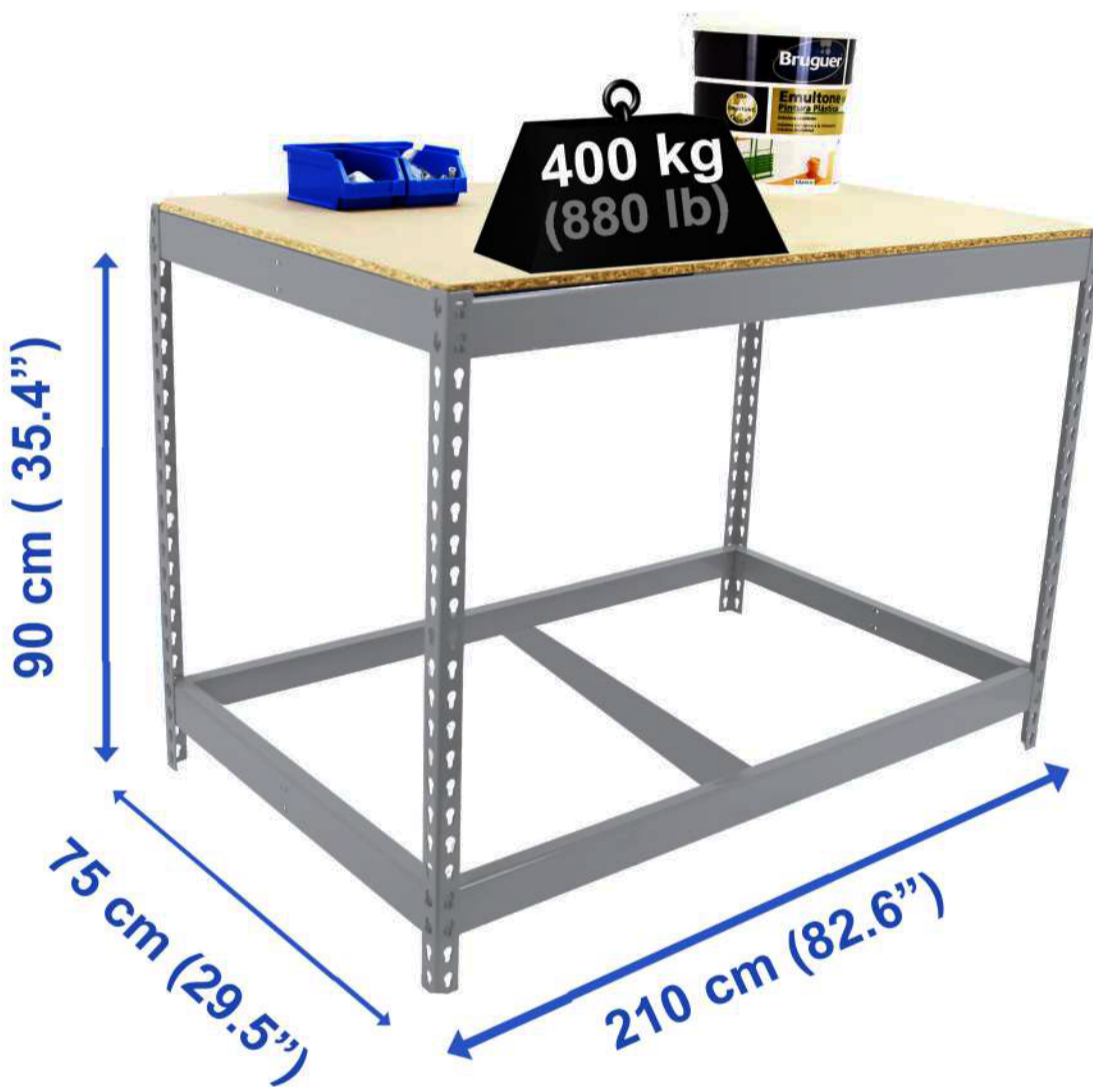

BASIC 1 SIMONWORK

90 x 210 x 75 cm
35.4" x 82.6" x 29.5"

5 Años Garantía
Years Guarantee
Jahre Garantie
Ans Garantie
Anos de Garantia
SIMONRACK

1 pack x

A 1Uds 75 x 104.4 cm **B** 1Uds 75 x 105.8 cm

*MEDIDAS EN USO USED MEASUREMENTS
MASSNAHMEN IM EINSATZ MESURES EN EMPLOI MEDIDAS EM USO:
877 x 2110 x 760 mm (34.5" x 83.1" x 29.9")