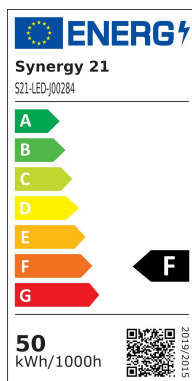

Synergy 21 LED light panel 300*1200 KW / W 45W V4 UGR

SYNERGY 21

kwh/1000h:	50,00
Lumen:	4500
Watt:	45,0
Nennlebensdauer:	35000 Std.
Schaltzyklen:	50000
Opt. Umgebungstemp.:	25 °C

Ultra Slim LED Panel Light

Rahmenfarbe: weiss
Leistungsaufnahme: 45Watt, 1050mA
Lumenzahl: 4500lm
Kaltweiß: 6000K, CRI>80, 120°
MacAdam/SDCM ? 3
Blendungsbewertung: UGR<19
Schutzklasse: IP20
Arbeitstemperatur: 0° to +40°
Stromzufuhr: Netzteil nicht im Lieferumfang enthalten
Netzteil: 1050mA, siehe Zubehör
Größe: 300mm x 1200mm x 12mm

Energieeffizienzklasse: A
kWh/1000h: 50

Merkmale

Merkmal	Wert
Abstrahlwinkel:	120

Merkmal	Wert
Ampere:	1.05
CRI:	80
Dimmbar:	Nein
Grösse:	300*1200
LED - Gehäusefarbe:	weiß
Lichtfarbe:	kaltweiß
Lichtfarbe in Kelvin:	6000
Lumen:	4500
Schutzklasse:	IP40
Gewicht:	3 Kg