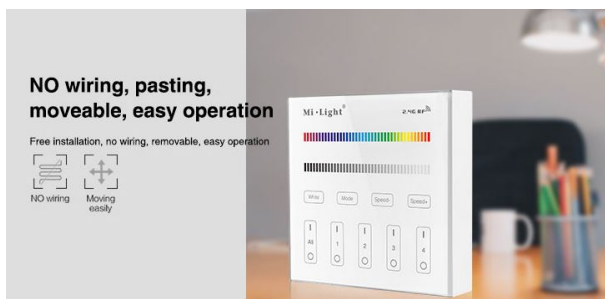

Synergy 21 LED Fernbedienung Smart Panel RGB/RGBW 4 Zonen *Milight/Miboxer*

4 Zonen Funk RGB/RGBW Smart Panel

Product Name: 4-Zone RGB/RGBW Smart Panel Remote Controller
Model No.: B3
Working Temperature: -20 -60°C
Voltage: 3V(2*AAA Battery)
Transmission Frequency: 2400-2483.5MHz
Modulation Method: GFSK
Transmitting Power: 6dBm
Control Distance: 30m
Standby Power: 20uA
Panel Size: 86*86mm

benötigt 2 Stück AAA Batterien, nicht im Lieferumfang enthalten

Merkmale

Merkmal	Wert
Grösse:	86*86
Lichtfarbe:	RGB-W
Gewicht:	0.15 Kg

Weitere Bilder

Compatible 4-zone RGB/RGBW series

Control all Mi-Light 4-zone RGB/RGBW LED bulbs, 4-zone RGB/RGBW LED controllers