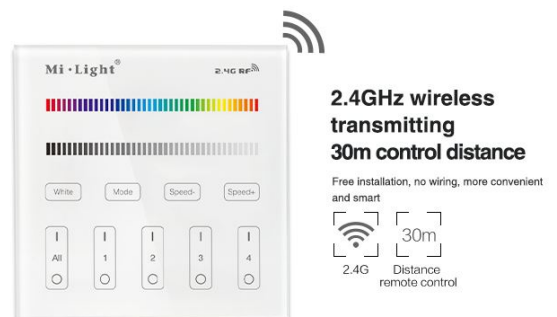

Synergy 21 LED Fernbedienung Smart Panel RGB/RGBW 4 Zonen *Milight/Miboxer*

4 Zonen Funk RGB/RGBW Smart Panel

Product Name: 4-Zone RGB/RGBW Smart Panel Remote Controller
Model No.: B3
Working Temperature: -20 -60°C
Voltage: 3V(2*AAA Battery)
Transmission Frequency: 2400-2483.5MHz
Modulation Method: GFSK
Transmitting Power: 6dBm
Control Distance: 30m
Standby Power: 20uA
Panel Size: 86*86mm

benötigt 2 Stück AAA Batterien, nicht im Lieferumfang enthalten

Merkmale

Merkmal	Wert
Grösse:	86*86
Lichtfarbe:	RGB-W
Gewicht:	0.15 Kg

Weitere Bilder

Compatible 4-zone RGB/RGBW series

Control all Mi-Light 4-zone RGB/RGBW LED bulbs, 4-zone RGB/RGBW LED controllers