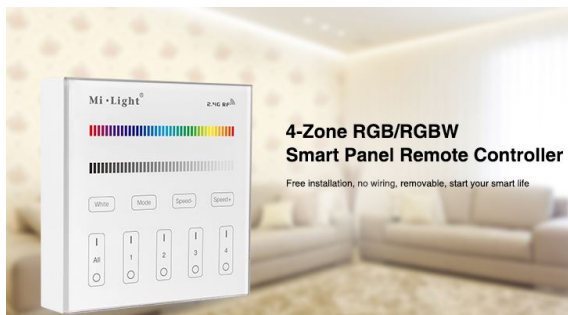

Synergy 21 LED Fernbedienung Smart Panel RGB/RGBW 4 Zonen *Milight/Miboxer*

4 Zonen Funk RGB/RGBW Smart Panel

Product Name: 4-Zone RGB/RGBW Smart Panel Remote Controller
Model No.: B3
Working Temperature: -20 -60°C
Voltage: 3V(2*AAA Battery)
Transmission Frequency: 2400-2483.5MHz
Modulation Method: GFSK
Transmitting Power: 6dBm
Control Distance: 30m
Standby Power: 20uA
Panel Size: 86*86mm

benötigt 2 Stück AAA Batterien, nicht im Lieferumfang enthalten

Merkmale

Merkmal	Wert
Grösse:	86*86
Lichtfarbe:	RGB-W
Gewicht:	0.15 Kg

Weitere Bilder

Compatible 4-zone RGB/RGBW series

Control all Mi-Light 4-zone RGB/RGBW LED bulbs, 4-zone RGB/RGBW LED controllers