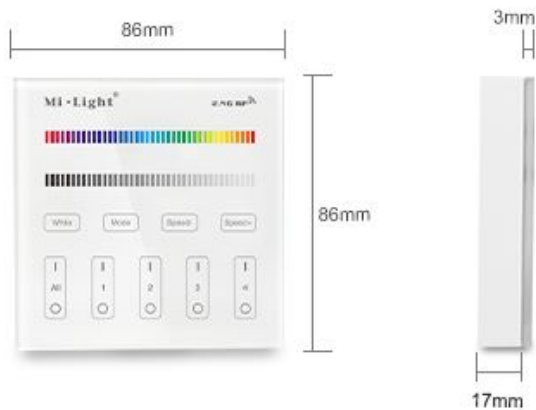

Synergy 21 LED Fernbedienung Smart Panel RGB/RGBW 4 Zonen *Milight/Miboxer*

4 Zonen Funk RGB/RGBW Smart Panel

Product Name: 4-Zone RGB/RGBW Smart Panel Remote Controller
Model No.: B3
Working Temperature: -20 -60°C
Voltage: 3V(2*AAA Battery)
Transmission Frequency: 2400-2483.5MHz
Modulation Method: GFSK
Transmitting Power: 6dBm
Control Distance: 30m
Standby Power: 20uA
Panel Size: 86*86mm

benötigt 2 Stück AAA Batterien, nicht im Lieferumfang enthalten

Merkmale

Merkmal	Wert
Grösse:	86*86
Lichtfarbe:	RGB-W
Gewicht:	0.15 Kg

Weitere Bilder

Compatible 4-zone RGB/RGBW series

Control all Mi-Light 4-zone RGB/RGBW LED bulbs, 4-zone RGB/RGBW LED controllers