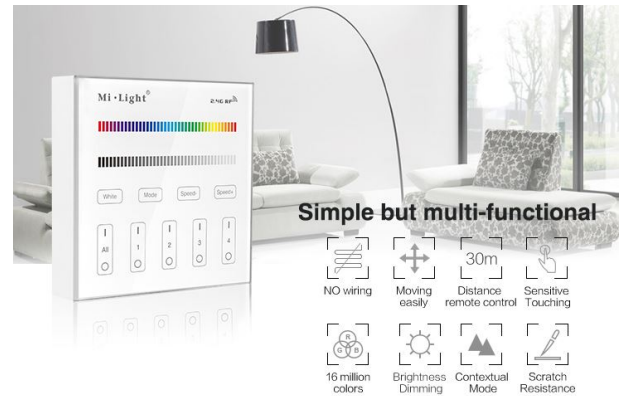

Synergy 21 LED Fernbedienung Smart Panel RGB/RGBW 4 Zonen *Milight/Miboxer*

4 Zonen Funk RGB/RGBW Smart Panel

Product Name: 4-Zone RGB/RGBW Smart Panel Remote Controller
Model No.: B3
Working Temperature: -20 -60°C
Voltage: 3V(2*AAA Battery)
Transmission Frequency: 2400-2483.5MHz
Modulation Method: GFSK
Transmitting Power: 6dBm
Control Distance: 30m
Standby Power: 20uA
Panel Size: 86*86mm

benötigt 2 Stück AAA Batterien, nicht im Lieferumfang enthalten

Merkmale

Merkmal	Wert
Grösse:	86*86
Lichtfarbe:	RGB-W
Gewicht:	0.15 Kg

Weitere Bilder

Compatible 4-zone RGB/RGBW series

Control all Mi-Light 4-zone RGB/RGBW LED bulbs, 4-zone RGB/RGBW LED controllers