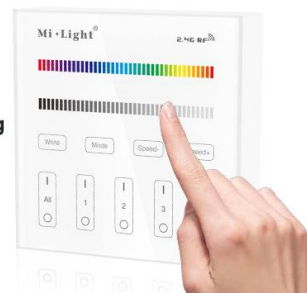

1~100% Brightness dimming

Dimming(1%-100%) the light randomly

COMPATIBLE REMOTE SHEET

Product	Compatible Remote